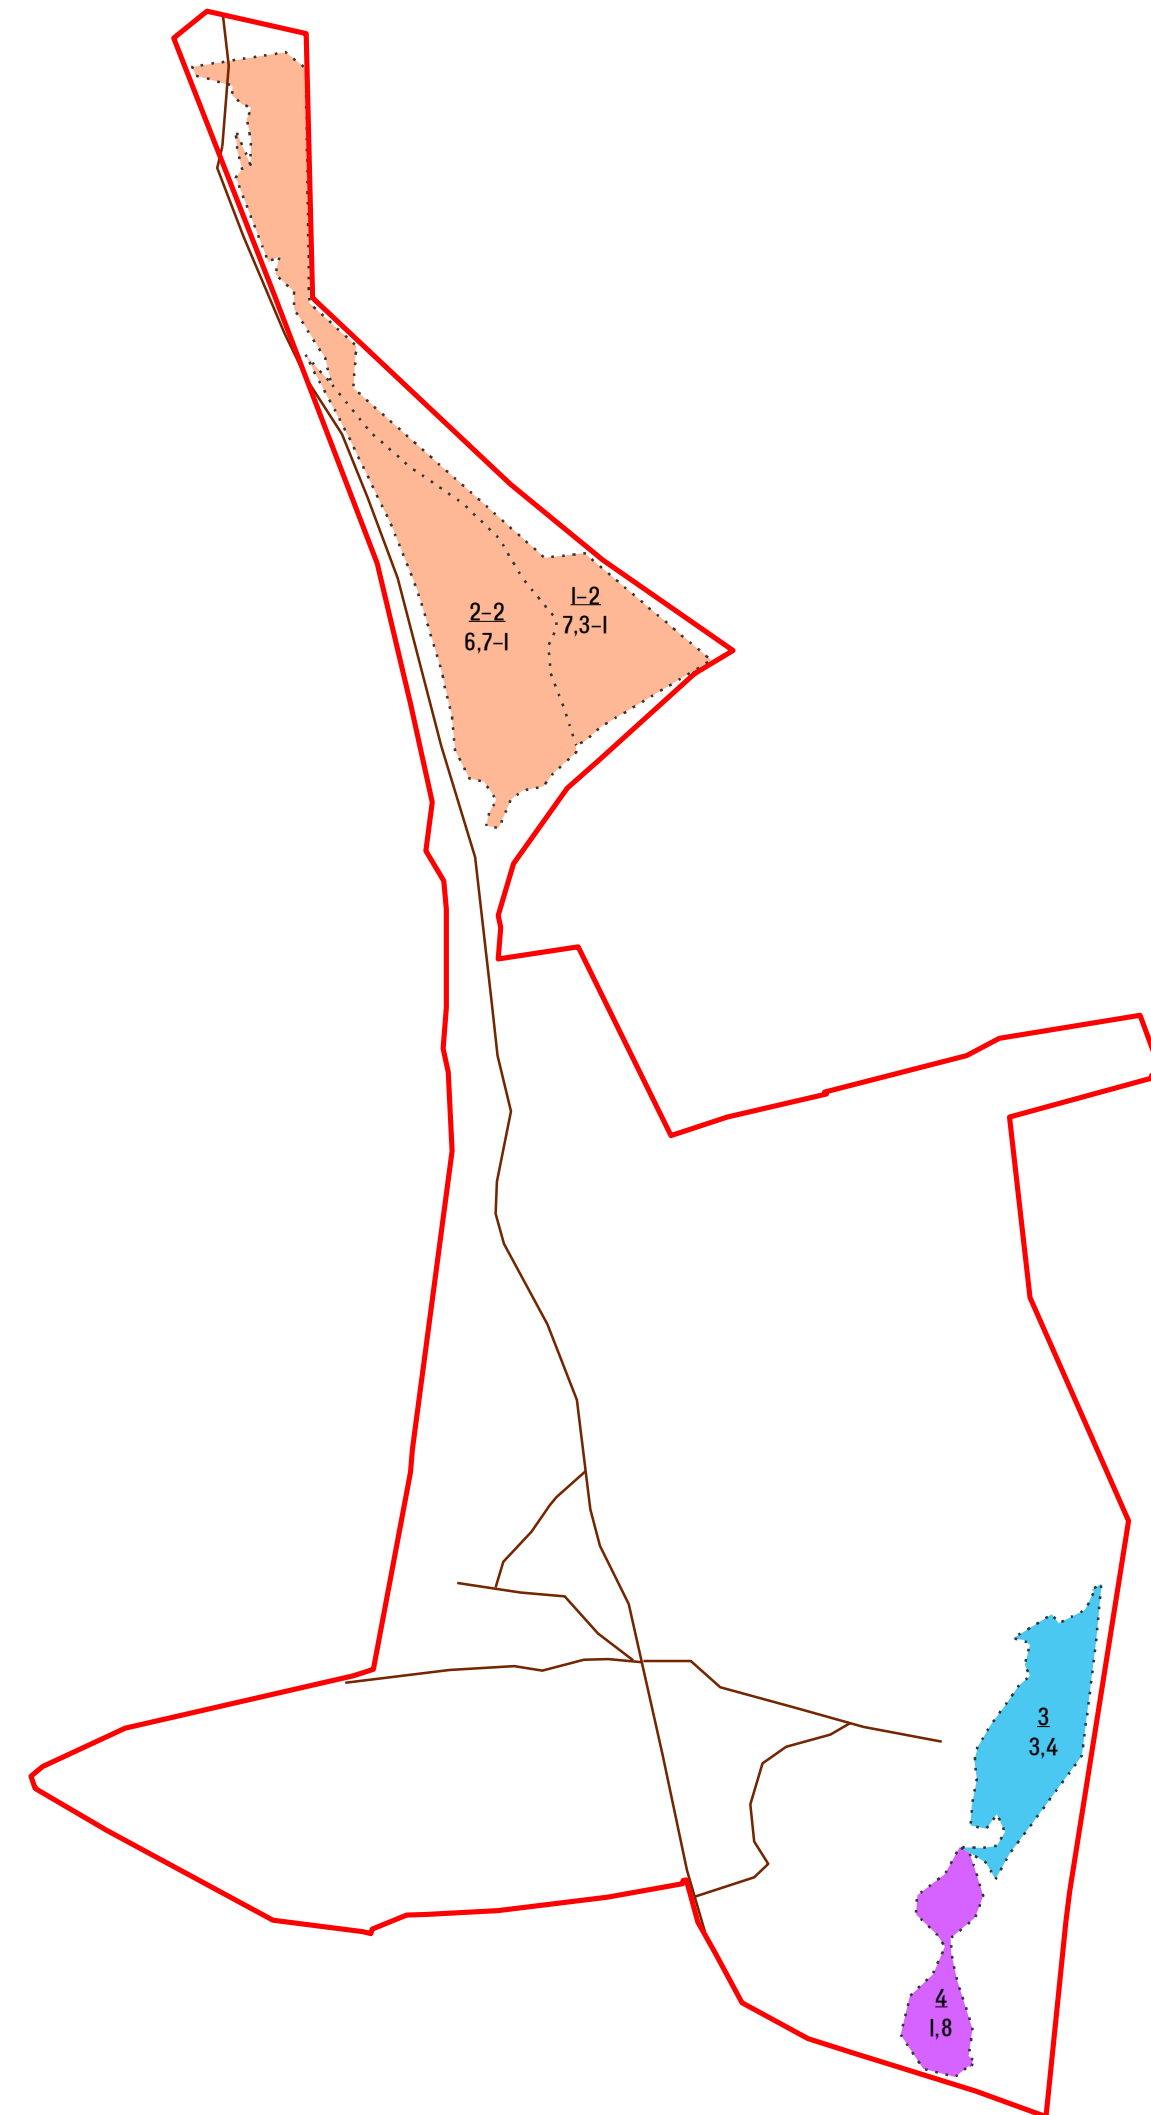

**ПЛАН**  
**ЛЕСОНАСАЖДЕНИЙ**  
**МО СП "ПОМОЗДИНО"**  
Помоздинского муниципального лесничества  
Республики Коми  
д Бадъёльск  
Лесоустройство 2014 года  
Масштаб 1:10 000

**УСЛОВНЫЕ ОБОЗНАЧЕНИЯ**

ДРЕВЕСНАЯ ПОРОДА	ГРУППЫ ВОЗРАСТА				КУЛЬТУРЫ			
	МОЛОДНЯКИ	СРЕДНЕ-ВОЗРАСТНЫЕ	ПРИСПЕВАЮЩИЕ	СПЕЛЫЕ И ПЕРЕСТОЙНЫЕ	СОМКН.	НЕСОМК.		
СОСНА	[orange box]	[orange box]	[orange box]	[orange box]	[orange box]	[orange box]		
ЕЛЬ	[purple box]	[purple box]	[purple box]	[purple box]	[purple box]	[purple box]		
ЛИСТВЕННИЦА	[brown box]	[brown box]	[brown box]	[brown box]	[brown box]	[brown box]		
КЕДР	[pink box]	[pink box]	[pink box]	[pink box]	[pink box]	[pink box]		
ПИХТА	[purple box]	[purple box]	[purple box]	[purple box]	[purple box]	[purple box]		
БЕРЕЗА	[light blue box]	[light blue box]	[light blue box]	[light blue box]	[light blue box]	[light blue box]		
ОСИНА	[light green box]	[light green box]	[light green box]	[light green box]	[light green box]	[light green box]		
ОЛЬХА	[green box]	[green box]	[green box]	[green box]	[green box]	[green box]		
ИВА ДРЕВОВИДНАЯ	[pink box]	[pink box]	[pink box]	[pink box]	[pink box]	[pink box]		
ЛИПА	[yellow box]	[yellow box]	[yellow box]	[yellow box]	[yellow box]	[yellow box]		
болота	вырубки	сенокосы	прогалина	прочие площади	кормовое поле	ветровал, бурелом	пески	гари, погибшие насаждения
[blue wavy lines]	[L]	[II]	[ ]	[ ]	[ ]	[ ]	[ ]	[ ]
<b>ГРАНИЦЫ</b>				населенные пункты				
кварталов	нерестощохранные полосы			дороги				
выделов				ЛЭП				
				<b>ГИДРОГРАФИЯ</b>				
населенного пункта				реки, ручьи				
				пересых. ручьи				
				реки				
<b>ТАКСАЦИОННАЯ ФОРМУЛА</b>		НОМЕРА КВАРТАЛОВ						
класс возраста		номер квартала						
номер выдела 3 - 5 - 4		1						
гр. запаса		площадь						
34 - VI		88,5						
бонитет								