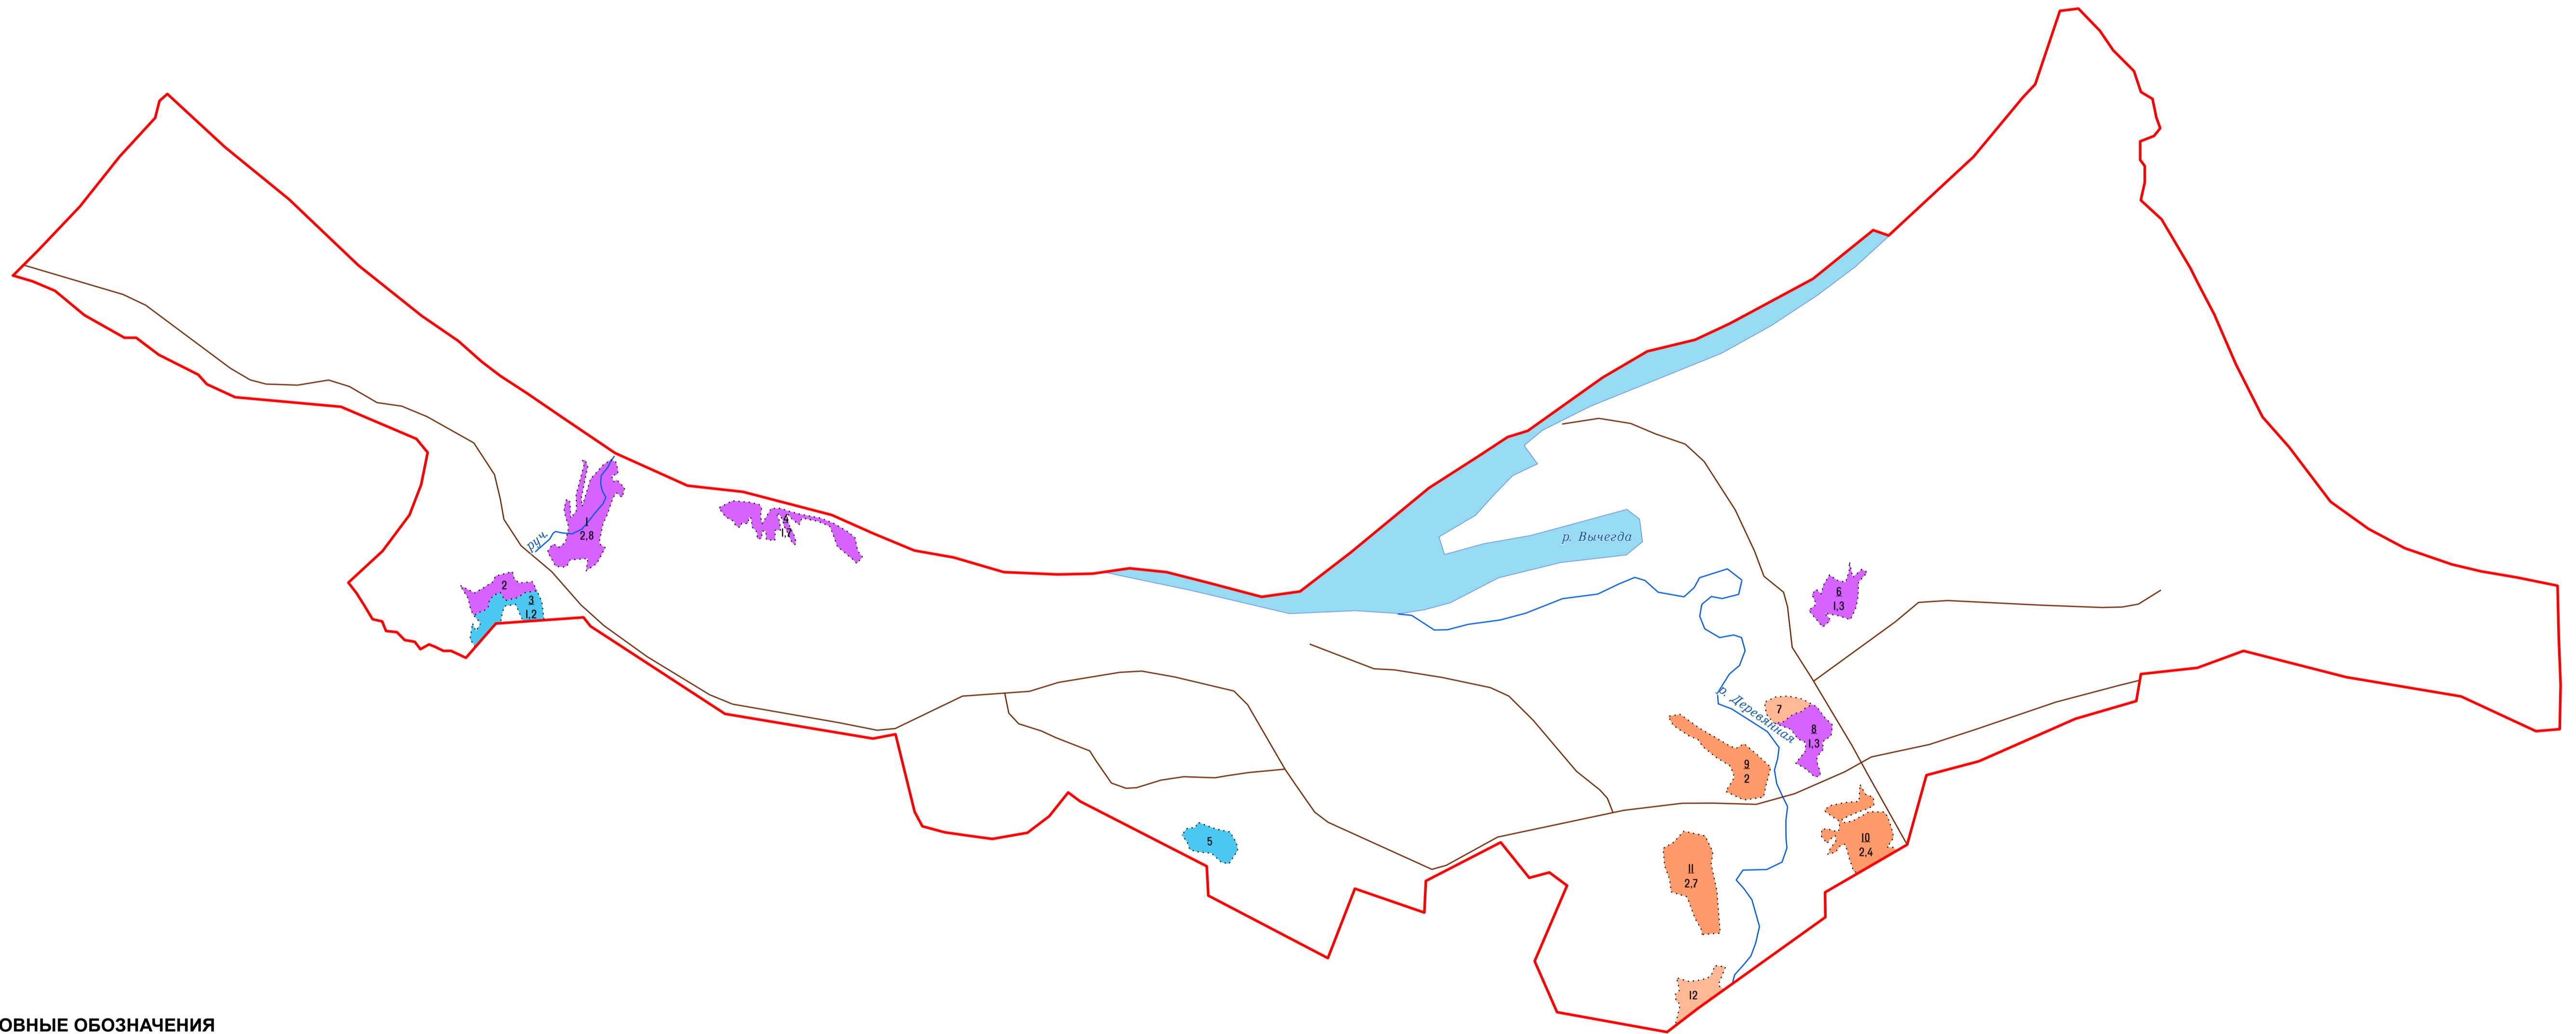

# ПЛАН

ЛЕСОНАСАЖДЕНИЙ  
МО СП "ДЕРЕВЯНСК"  
Деревянского муниципального лесничества  
Республики Коми  
с Деревянск  
Лесоустройство 2014 года  
Масштаб 1:10 000

## УСЛОВНЫЕ ОБОЗНАЧЕНИЯ

ДРЕВЕСНАЯ ПОРОДА	ГРУППЫ ВОЗРАСТА				КУЛЬТУРЫ			
	МОЛОДЯЖКИ	СРЕДНЕ-ВОЗРАСТНЫЕ	ПРИСПЕВАЮЩИЕ	СПЕЛЫЕ И ПЕРЕСТОЙНЫЕ	СОСНЫ	НЕСОСНЫ		
СОСНА								
ЕЛЬ								
ЛИСТВЕННИЦА								
КЕДР								
ПИХТА								
БЕРЕЗА								
ОСИНА								
ОЛЬХА								
ИВА ДРЕВОВИДНАЯ								
ЛИПА								
болота	вырубки	сенокосы	прогалины	прочие площади	кормовое поле	ветровал, бурелом	пески	гари, погибшие насаждения
<b>ГРАНИЦЫ</b>								
кварталов	нерестощахранные полосы			населенные пункты				
выделов				дороги				
<b>ГИДРОГРАФИЯ</b>								
ТАКСАЦИОННАЯ ФОРМУЛА				НОМЕРА КВАРТАЛОВ				
класс возраста				1 номер квартала				
номер выдела 3 - 5 - 4 гр. запаса				88,5 площадь				
площадь 34 - VI боинтет								