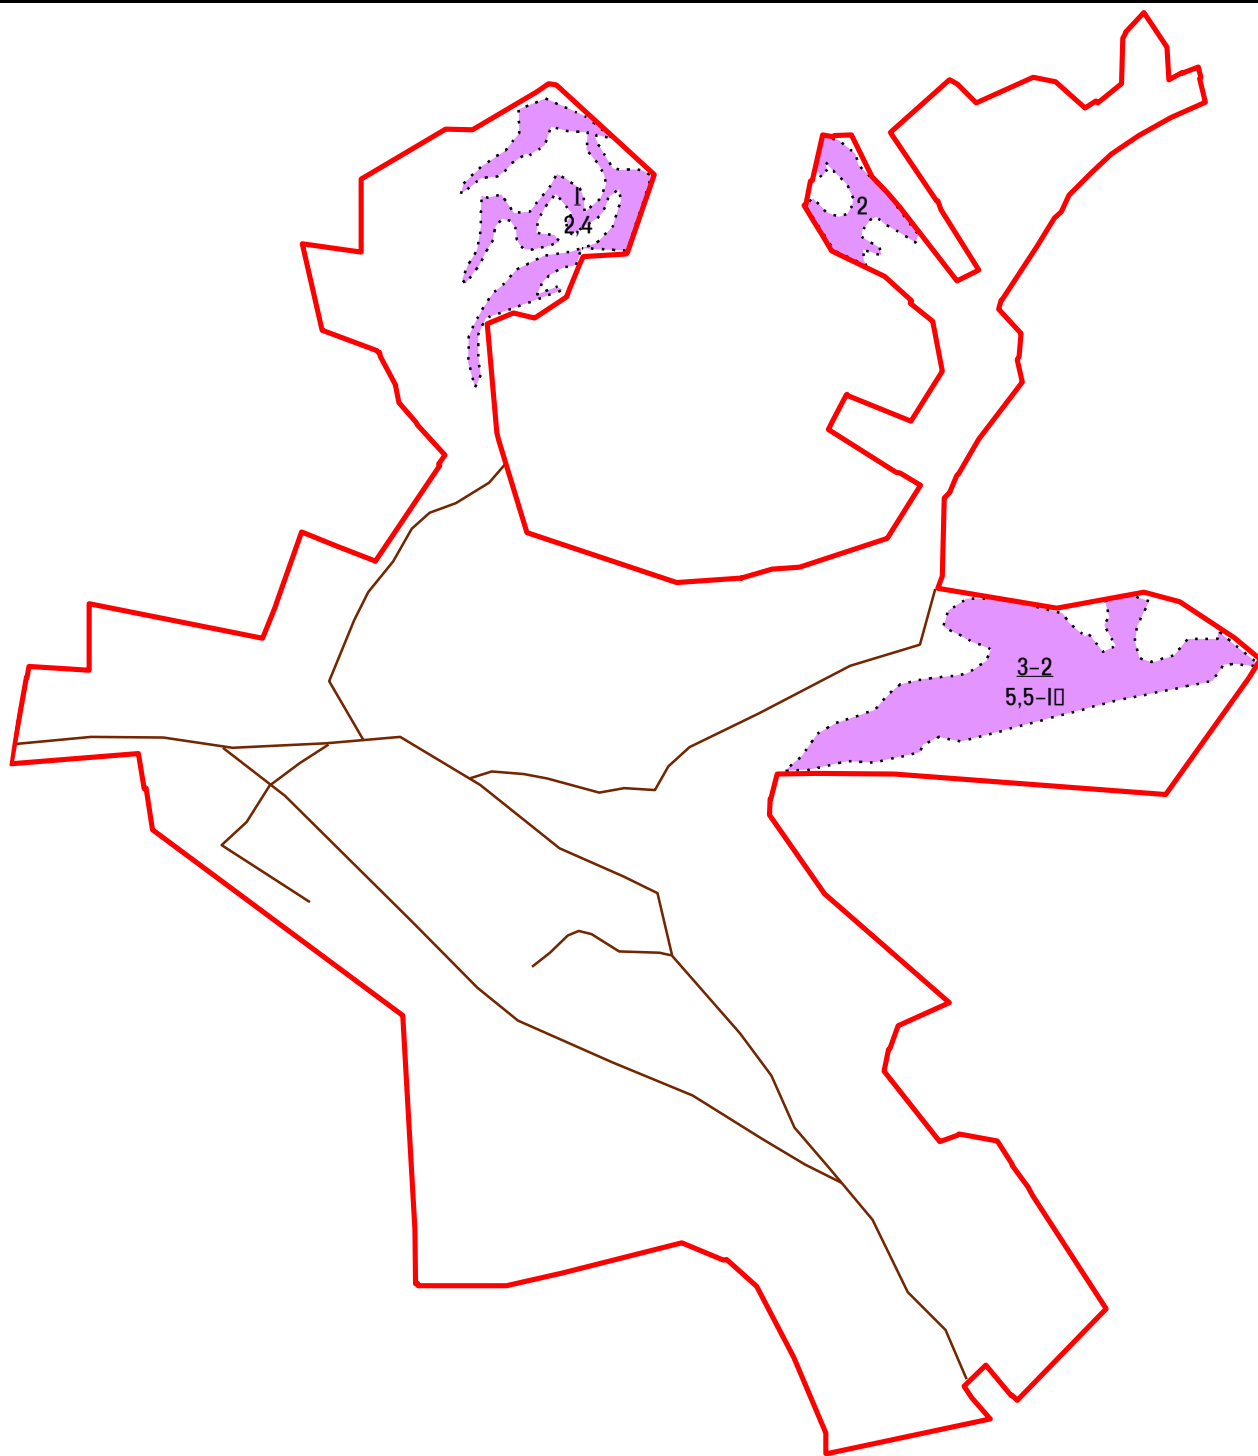

# ПЛАН ЛЕСОНАСАЖДЕНИЙ МО СП "ПОЖЕГ"

Пожегского муниципального лесничества

Республики Коми

д Кекур

Лесоустройство 2014 года

Масштаб 1:10 000

## УСЛОВНЫЕ ОБОЗНАЧЕНИЯ

ДРЕВЕСНАЯ ПОРОДА	ГРУППЫ ВОЗРАСТА				КУЛЬТУРЫ	
	МОЛОДНЯКИ	СРЕДНЕ-ВОЗРАСТНЫЕ	ПРИСПЕВАЮЩИЕ	СПЕЛЫЕ И ПЕРЕСТОЙНЫЕ	СОМК.	НЕСОМК.
СОСНА	[Color swatch]	[Color swatch]	[Color swatch]	[Color swatch]	[Color swatch]	[Color swatch]
ЕЛЬ	[Color swatch]	[Color swatch]	[Color swatch]	[Color swatch]	[Color swatch]	[Color swatch]
ЛИСТВЕННИЦА	[Color swatch]	[Color swatch]	[Color swatch]	[Color swatch]	[Color swatch]	[Color swatch]
КЕДР	[Color swatch]	[Color swatch]	[Color swatch]	[Color swatch]	[Color swatch]	[Color swatch]
ПИХТА	[Color swatch]	[Color swatch]	[Color swatch]	[Color swatch]	[Color swatch]	[Color swatch]
БЕРЕЗА	[Color swatch]	[Color swatch]	[Color swatch]	[Color swatch]	[Color swatch]	[Color swatch]
ОСИНА	[Color swatch]	[Color swatch]	[Color swatch]	[Color swatch]	[Color swatch]	[Color swatch]
ОЛЬХА	[Color swatch]	[Color swatch]	[Color swatch]	[Color swatch]	[Color swatch]	[Color swatch]
ИВА ДРЕВОВИДНАЯ	[Color swatch]	[Color swatch]	[Color swatch]	[Color swatch]	[Color swatch]	[Color swatch]
ЛИПА	[Color swatch]	[Color swatch]	[Color swatch]	[Color swatch]	[Color swatch]	[Color swatch]

болота	вырубки	сенокосы	прогалина	прочие площади	кормовое поле	ветровал, бурелом	пески	гари, погибшие насаждения
[Symbol]	[Symbol]	[Symbol]	[Symbol]	[Symbol]	[Symbol]	[Symbol]	[Symbol]	[Symbol]

ГРАНИЦЫ		ГИДРОГРАФИЯ	
[Symbol]	кварталов	[Symbol]	реки, ручьи
[Symbol]	выделов	[Symbol]	пересых. ручьи
[Symbol]	нерестоохранн. полосы	[Symbol]	реки
[Symbol]	населенного пункта	[Symbol]	
[Symbol]		[Symbol]	

ТАКСАЦИОННАЯ ФОРМУЛА	НОМЕРА КВАРТАЛОВ
класс возраста номер выдела 3 - 5 - 4 гр. запаса площадь 34 - VI бонитет	1 номер квартала 88,5 площадь