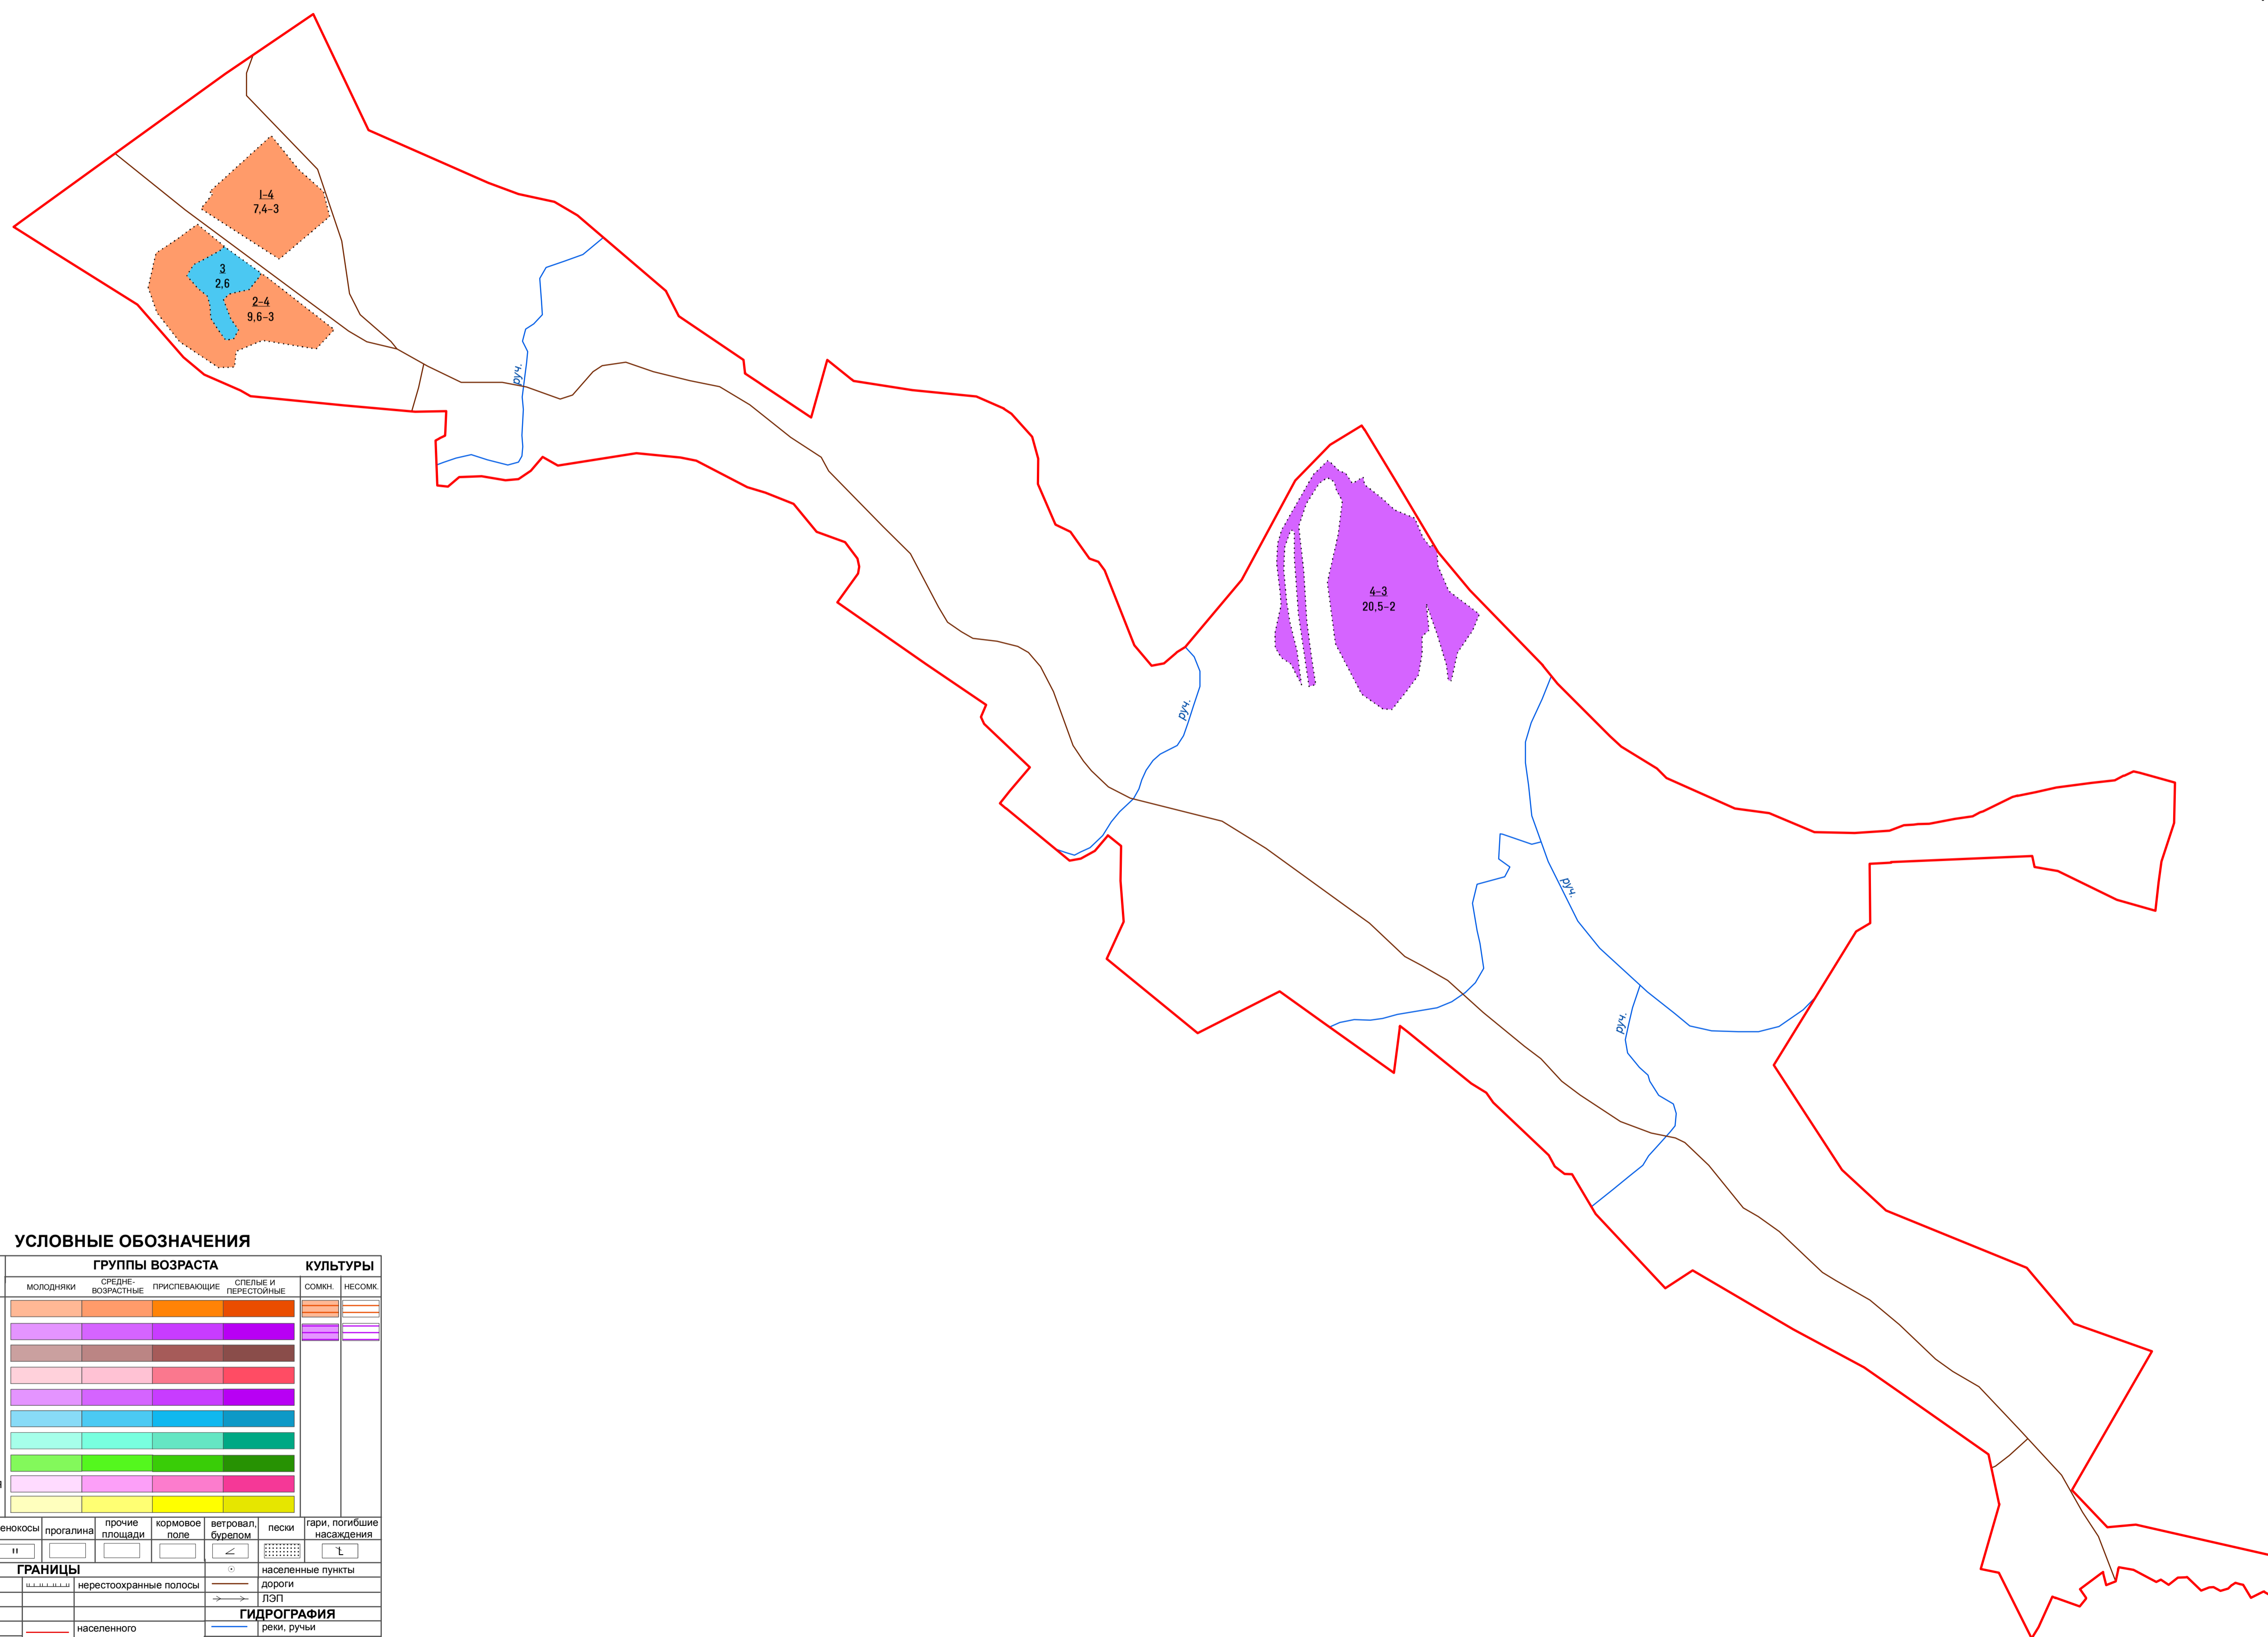

ПЛАН
ЛЕСОНАСАЖДЕНИЙ
МО СП "КЕРЧОМЪЯ"
 Керчомского муниципального лесничества
 Республики Коми
 с Керчомья
 Лесоустройство 2014 года
 Масштаб 1:10 000

УСЛОВНЫЕ ОБОЗНАЧЕНИЯ

ДРЕВЕСНАЯ ПОРОДА	ГРУППЫ ВОЗРАСТА				КУЛЬТУРЫ	
	МОЛОДНЯКИ	СРЕДНЕ-ВОЗРАСТНЫЕ	ПРИСТЕВАЮЩИЕ	СПЕЛЫЕ И ПЕРЕСТОЙНЫЕ	СОМНН.	НЕСОМН.
СОСНА	[orange]	[orange]	[orange]	[orange]	[orange]	[orange]
ЕЛЬ	[purple]	[purple]	[purple]	[purple]	[purple]	[purple]
ЛИСТВЕННИЦА	[brown]	[brown]	[brown]	[brown]	[brown]	[brown]
КЕДР	[red]	[red]	[red]	[red]	[red]	[red]
ПИХТА	[purple]	[purple]	[purple]	[purple]	[purple]	[purple]
БЕРЕЗА	[cyan]	[cyan]	[cyan]	[cyan]	[cyan]	[cyan]
ОСИНА	[green]	[green]	[green]	[green]	[green]	[green]
ОЛЬХА	[light green]	[light green]	[light green]	[light green]	[light green]	[light green]
ИВА ДРЕВОВИДНАЯ	[yellow]	[yellow]	[yellow]	[yellow]	[yellow]	[yellow]
ЛИПА	[light yellow]	[light yellow]	[light yellow]	[light yellow]	[light yellow]	[light yellow]

болота	вырубки	сенокосы	прогалина	прочие площади	кормовое поле	ветровал, бурелом	леса	гари, погибшие насаждения
[blue wavy]	[L]	[H]	[square]	[square]	[square]	[square]	[square]	[square]

ГРАНИЦЫ		населенные пункты
кварталов	нересторохраненные полосы	дороги
выделов		ЛЭП
	населенного пункта	ГИДРОГРАФИЯ
		реки, ручьи
		пересых, ручьи
		реки

ТАКСАЦИОННАЯ ФОРМУЛА		НОМЕРА КВАРТАЛОВ
класс возраста	3-5-4	1
номер выдела	3-5-4	пр. заласа
площадь	34 - VI	номер квартала
	бонитет	88,5
		площадь