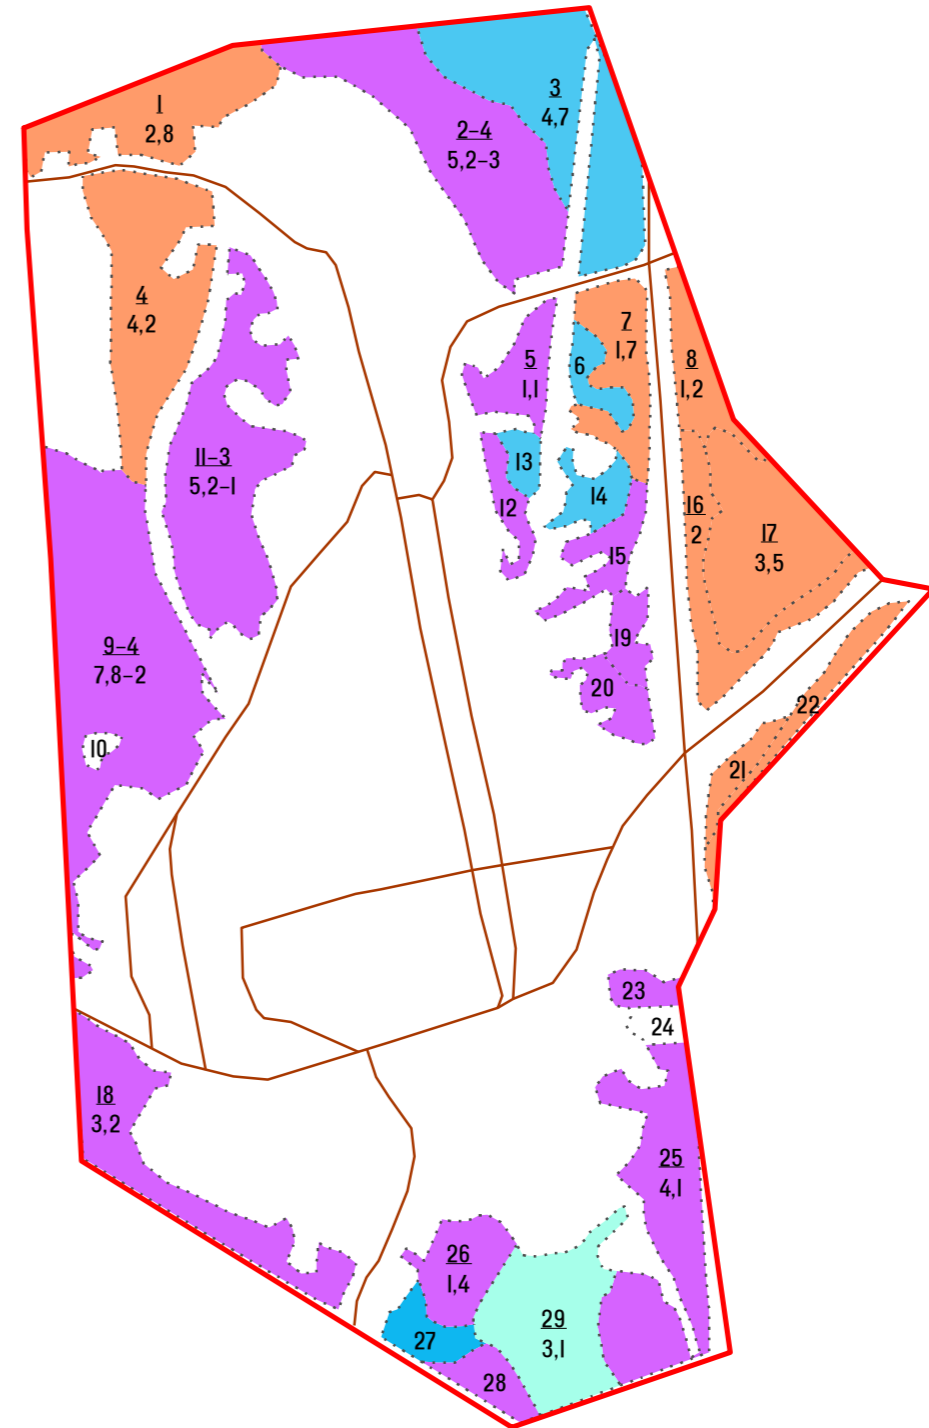

ПЛАН
ЛЕСОНАСАЖДЕНИЙ
МО СП "НОСИМ"
 Носимского муниципального лесничества
 Республики Коми
 пст Паспом
 Лесоустройство 2014 года
 Масштаб 1:10 000

УСЛОВНЫЕ ОБОЗНАЧЕНИЯ

ДРЕВЕСНАЯ ПОРОДА	ГРУППЫ ВОЗРАСТА				КУЛЬТУРЫ	
	МОЛОДНЯКИ	СРЕДНЕ-ВОЗРАСТНЫЕ	ПРИСПЕВАЮЩИЕ	СПЕЛЫЕ И ПЕРЕСТОЙНЫЕ	СОМКН.	НЕСОМК.
СОСНА	[orange]	[orange]	[orange]	[orange]	[orange]	[orange]
ЕЛЬ	[purple]	[purple]	[purple]	[purple]	[purple]	[purple]
ЛИСТВЕННИЦА	[brown]	[brown]	[brown]	[brown]	[brown]	[brown]
КЕДР	[pink]	[pink]	[pink]	[pink]	[pink]	[pink]
ПИХТА	[purple]	[purple]	[purple]	[purple]	[purple]	[purple]
БЕРЕЗА	[blue]	[blue]	[blue]	[blue]	[blue]	[blue]
ОСИНА	[cyan]	[cyan]	[cyan]	[cyan]	[cyan]	[cyan]
ОЛЬХА	[green]	[green]	[green]	[green]	[green]	[green]
ИВА ДРЕВОВИДНАЯ	[pink]	[pink]	[pink]	[pink]	[pink]	[pink]
ЛИПА	[yellow]	[yellow]	[yellow]	[yellow]	[yellow]	[yellow]

болота	вырубки	сенокосы	прогалина	прочие площади	кормовое поле	ветровал, бурелом	пески	гари, погибшие насаждения
[blue wavy]	[L]	[II]	[]	[]	[]	[<]	[dots]	[L]

ГРАНИЦЫ		ГИДРОГРАФИЯ	
кварталов	нерестоохраненные полосы	реки, ручьи	пересых. ручьи
выделов		реки	

ТАКСАЦИОННАЯ ФОРМУЛА	НОМЕРА КВАРТАЛОВ
класс возраста номер выдела 3 - 5 - 4 гр. запаса площадь 34 - VI бонитет	1 номер квартала 88,5 площадь