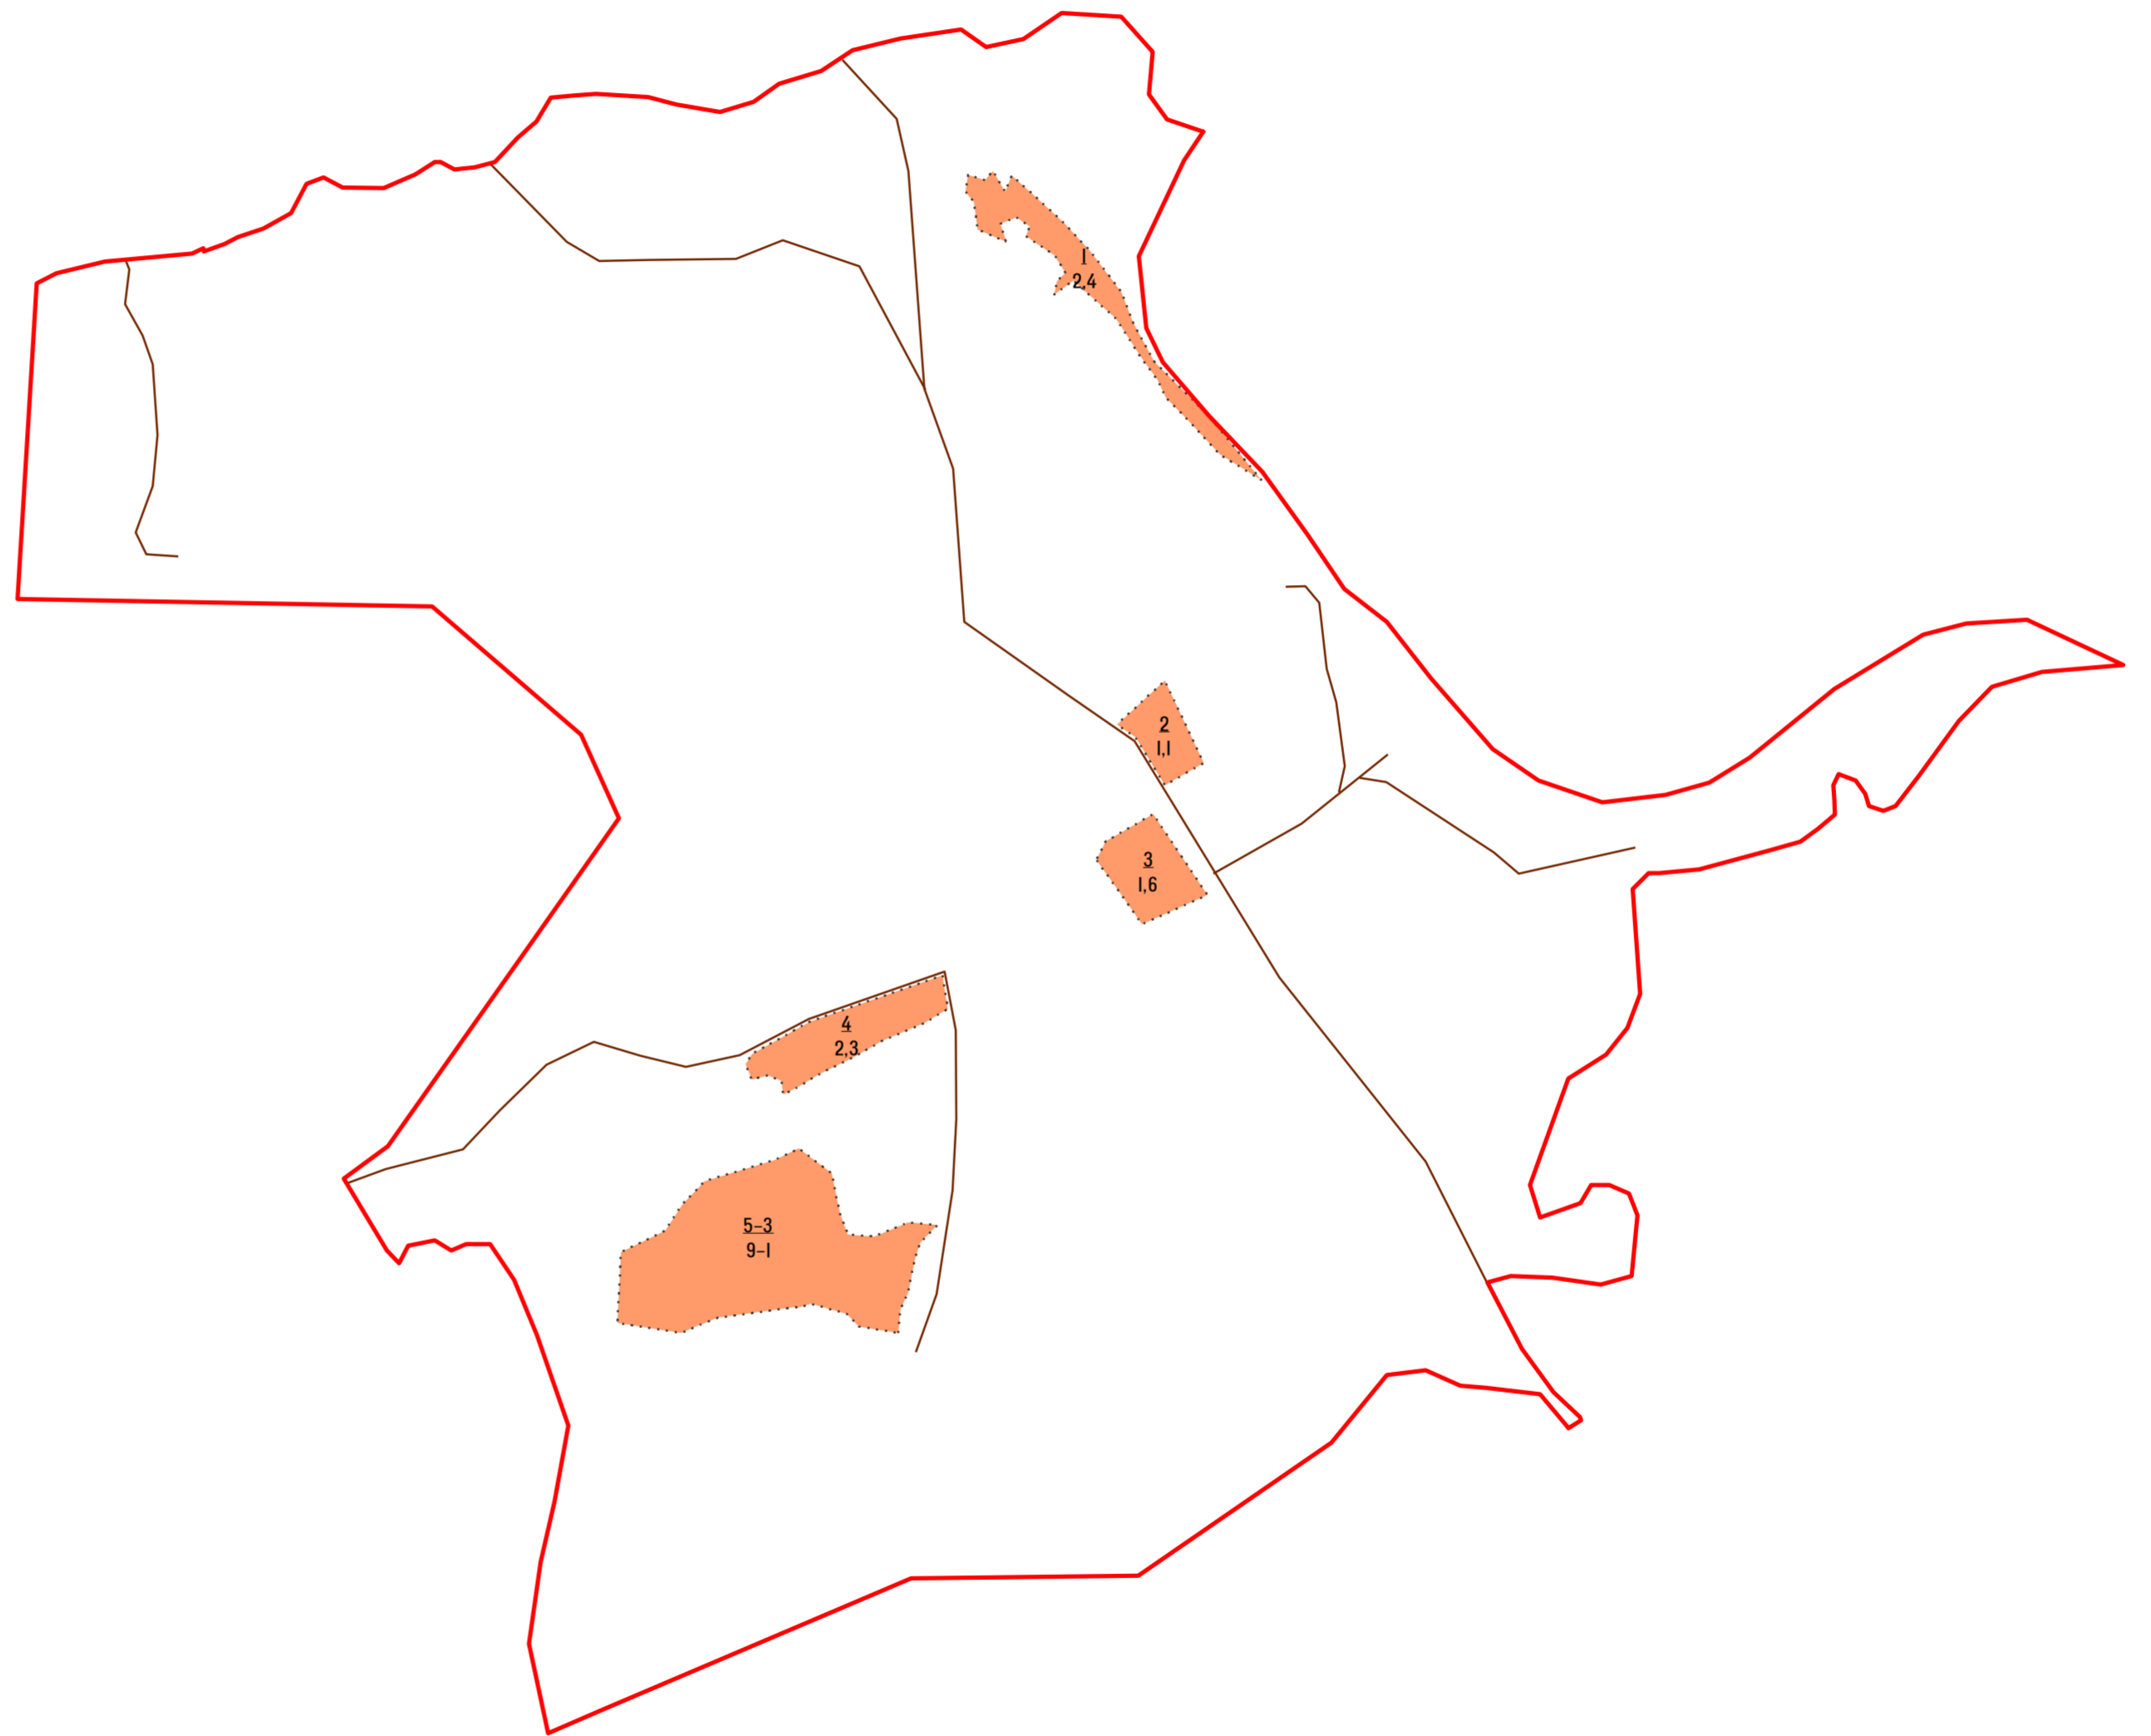

# ПЛАН

ЛЕСОНАСАЖДЕНИЙ

МО СП "ПОМОЗДИНО"

Помоздинского муниципального лесничества

Республики Коми

с Помоздино

Лесоустройство 2014 года

Масштаб 1:10 000

## УСЛОВНЫЕ ОБОЗНАЧЕНИЯ

ДРЕВЕСНАЯ ПОРОДА	ГРУППЫ ВОЗРАСТА				КУЛЬТУРЫ	
	МОЛОДНЯКИ	СРЕДНЕ-ВОЗРАСТНЫЕ	ПРИСПЕВАЮЩИЕ	СПЕЛЫЕ И ПЕРЕСТОЙНЫЕ	СОМКН.	НЕСОМК.
СОСНА	[Color swatch]	[Color swatch]	[Color swatch]	[Color swatch]	[Color swatch]	[Color swatch]
ЕЛЬ	[Color swatch]	[Color swatch]	[Color swatch]	[Color swatch]	[Color swatch]	[Color swatch]
ЛИСТВЕННИЦА	[Color swatch]	[Color swatch]	[Color swatch]	[Color swatch]	[Color swatch]	[Color swatch]
КЕДР	[Color swatch]	[Color swatch]	[Color swatch]	[Color swatch]	[Color swatch]	[Color swatch]
ПИХТА	[Color swatch]	[Color swatch]	[Color swatch]	[Color swatch]	[Color swatch]	[Color swatch]
БЕРЕЗА	[Color swatch]	[Color swatch]	[Color swatch]	[Color swatch]	[Color swatch]	[Color swatch]
ОСИНА	[Color swatch]	[Color swatch]	[Color swatch]	[Color swatch]	[Color swatch]	[Color swatch]
ОЛЬХА	[Color swatch]	[Color swatch]	[Color swatch]	[Color swatch]	[Color swatch]	[Color swatch]
ИВА ДРЕВОВИДНАЯ	[Color swatch]	[Color swatch]	[Color swatch]	[Color swatch]	[Color swatch]	[Color swatch]
ЛИПА	[Color swatch]	[Color swatch]	[Color swatch]	[Color swatch]	[Color swatch]	[Color swatch]

болота	вырубки	сенокосы	прогалина	прочие площади	кормовое поле	ветровал, бурелом	пески	гари, погибшие насаждения
[Symbol]	[Symbol]	[Symbol]	[Symbol]	[Symbol]	[Symbol]	[Symbol]	[Symbol]	[Symbol]

ГРАНИЦЫ		населенные пункты	
[Symbol]	кварталов	[Symbol]	населенные пункты
[Symbol]	выделов	[Symbol]	дороги
[Symbol]		[Symbol]	ЛЭП

ТАКСАЦИОННАЯ ФОРМУЛА		НОМЕРА КВАРТАЛОВ	
класс возраста	номер выдела	номер квартала	площадь
3 - 5 - 4	34 - VI бонитет	1	88,5

ГИДРОГРАФИЯ	
[Symbol]	реки, ручьи
[Symbol]	пересых. ручьи
[Symbol]	реки