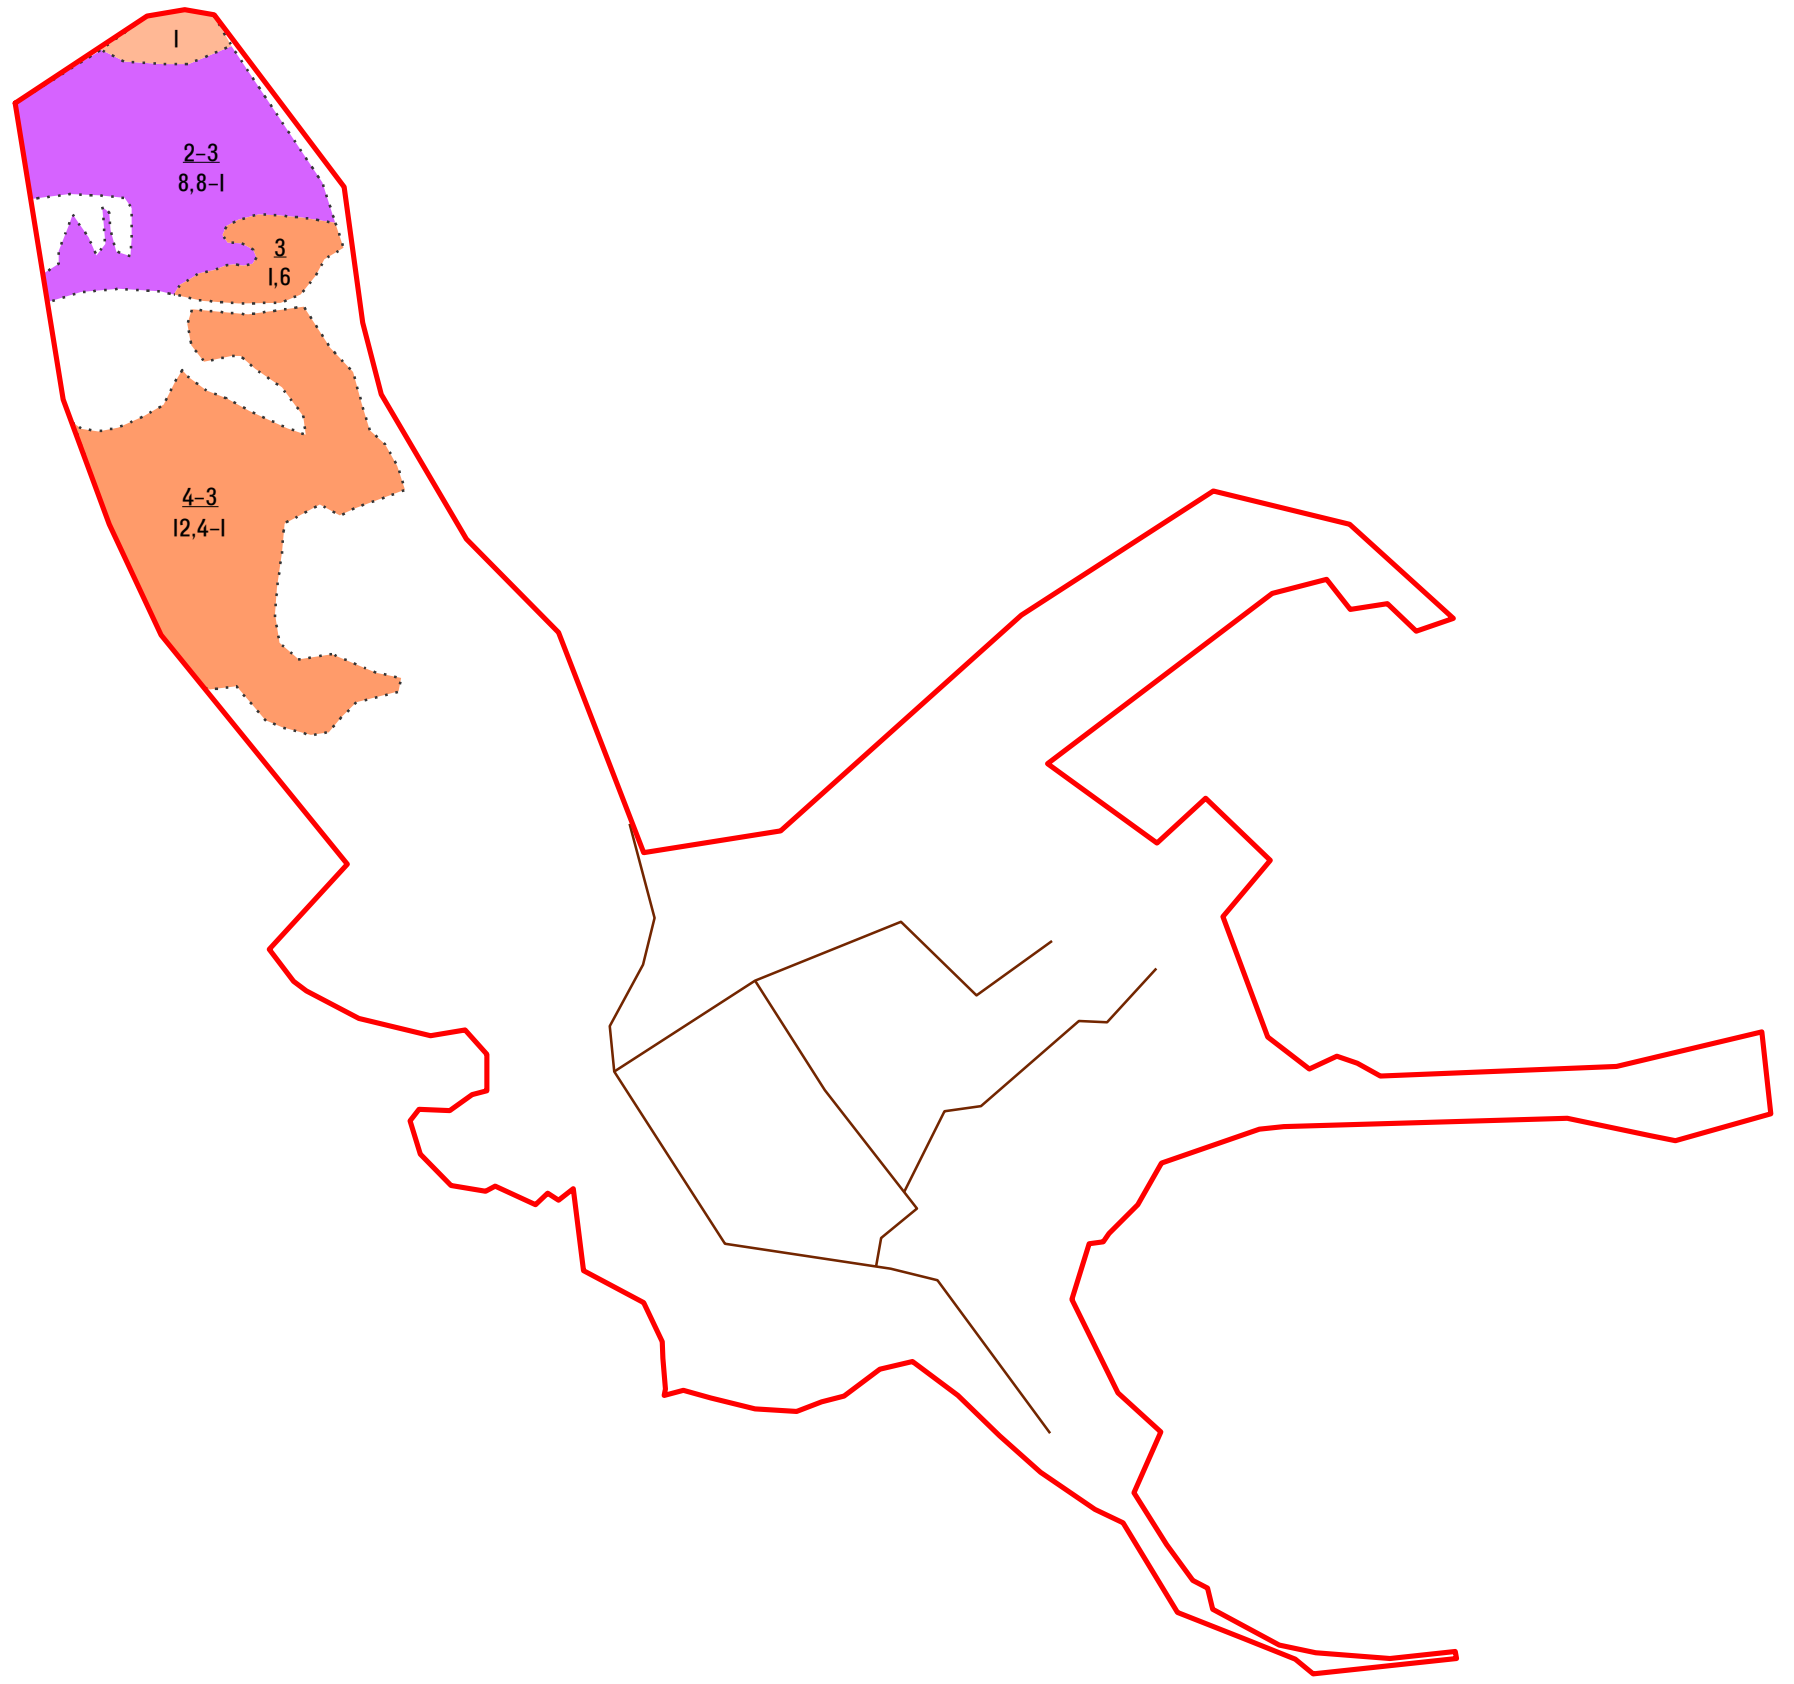

ПЛАН

ЛЕСОНАСАЖДЕНИЙ МО СП "ПОЖЕГ"

Пожегского муниципального лесничества
Республики Коми
д Пожегдин
Лесоустройство 2014 года
Масштаб 1:10 000

УСЛОВНЫЕ ОБОЗНАЧЕНИЯ

ДРЕВЕСНАЯ ПОРОДА	ГРУППЫ ВОЗРАСТА				КУЛЬТУРЫ			
	МОЛОДНЯКИ	СРЕДНЕ-ВОЗРАСТНЫЕ	ПРИСПЕВАЮЩИЕ	СПЕЛЫЕ И ПЕРЕСТОЙНЫЕ	СОМКН.	НЕСОМК.		
СОСНА								
ЕЛЬ								
ЛИСТВЕННИЦА								
КЕДР								
ПИХТА								
БЕРЕЗА								
ОСИНА								
ОЛЬХА								
ИВА ДРЕВОВИДНАЯ								
ЛИПА								
болота	вырубки	сенокосы	прогалина	прочие площади	кормовое поле	ветровал, бурелом	пески	гари, погибшие насаждения
ГРАНИЦЫ						населенные пункты		
	кварталов		нерестоохранные полосы			дороги		
	выделов					ЛЭП		
ГИДРОГРАФИЯ						реки, ручьи		
			населенного пункта			пересых. ручьи		
ТАКСАЦИОННАЯ ФОРМУЛА						реки		
класс возраста		НОМЕРА КВАРТАЛОВ						
номер выдела 3 - 5 - 4		1		номер квартала				
гр. запаса		88,5		площадь				
площадь 34 - VI		бонитет						