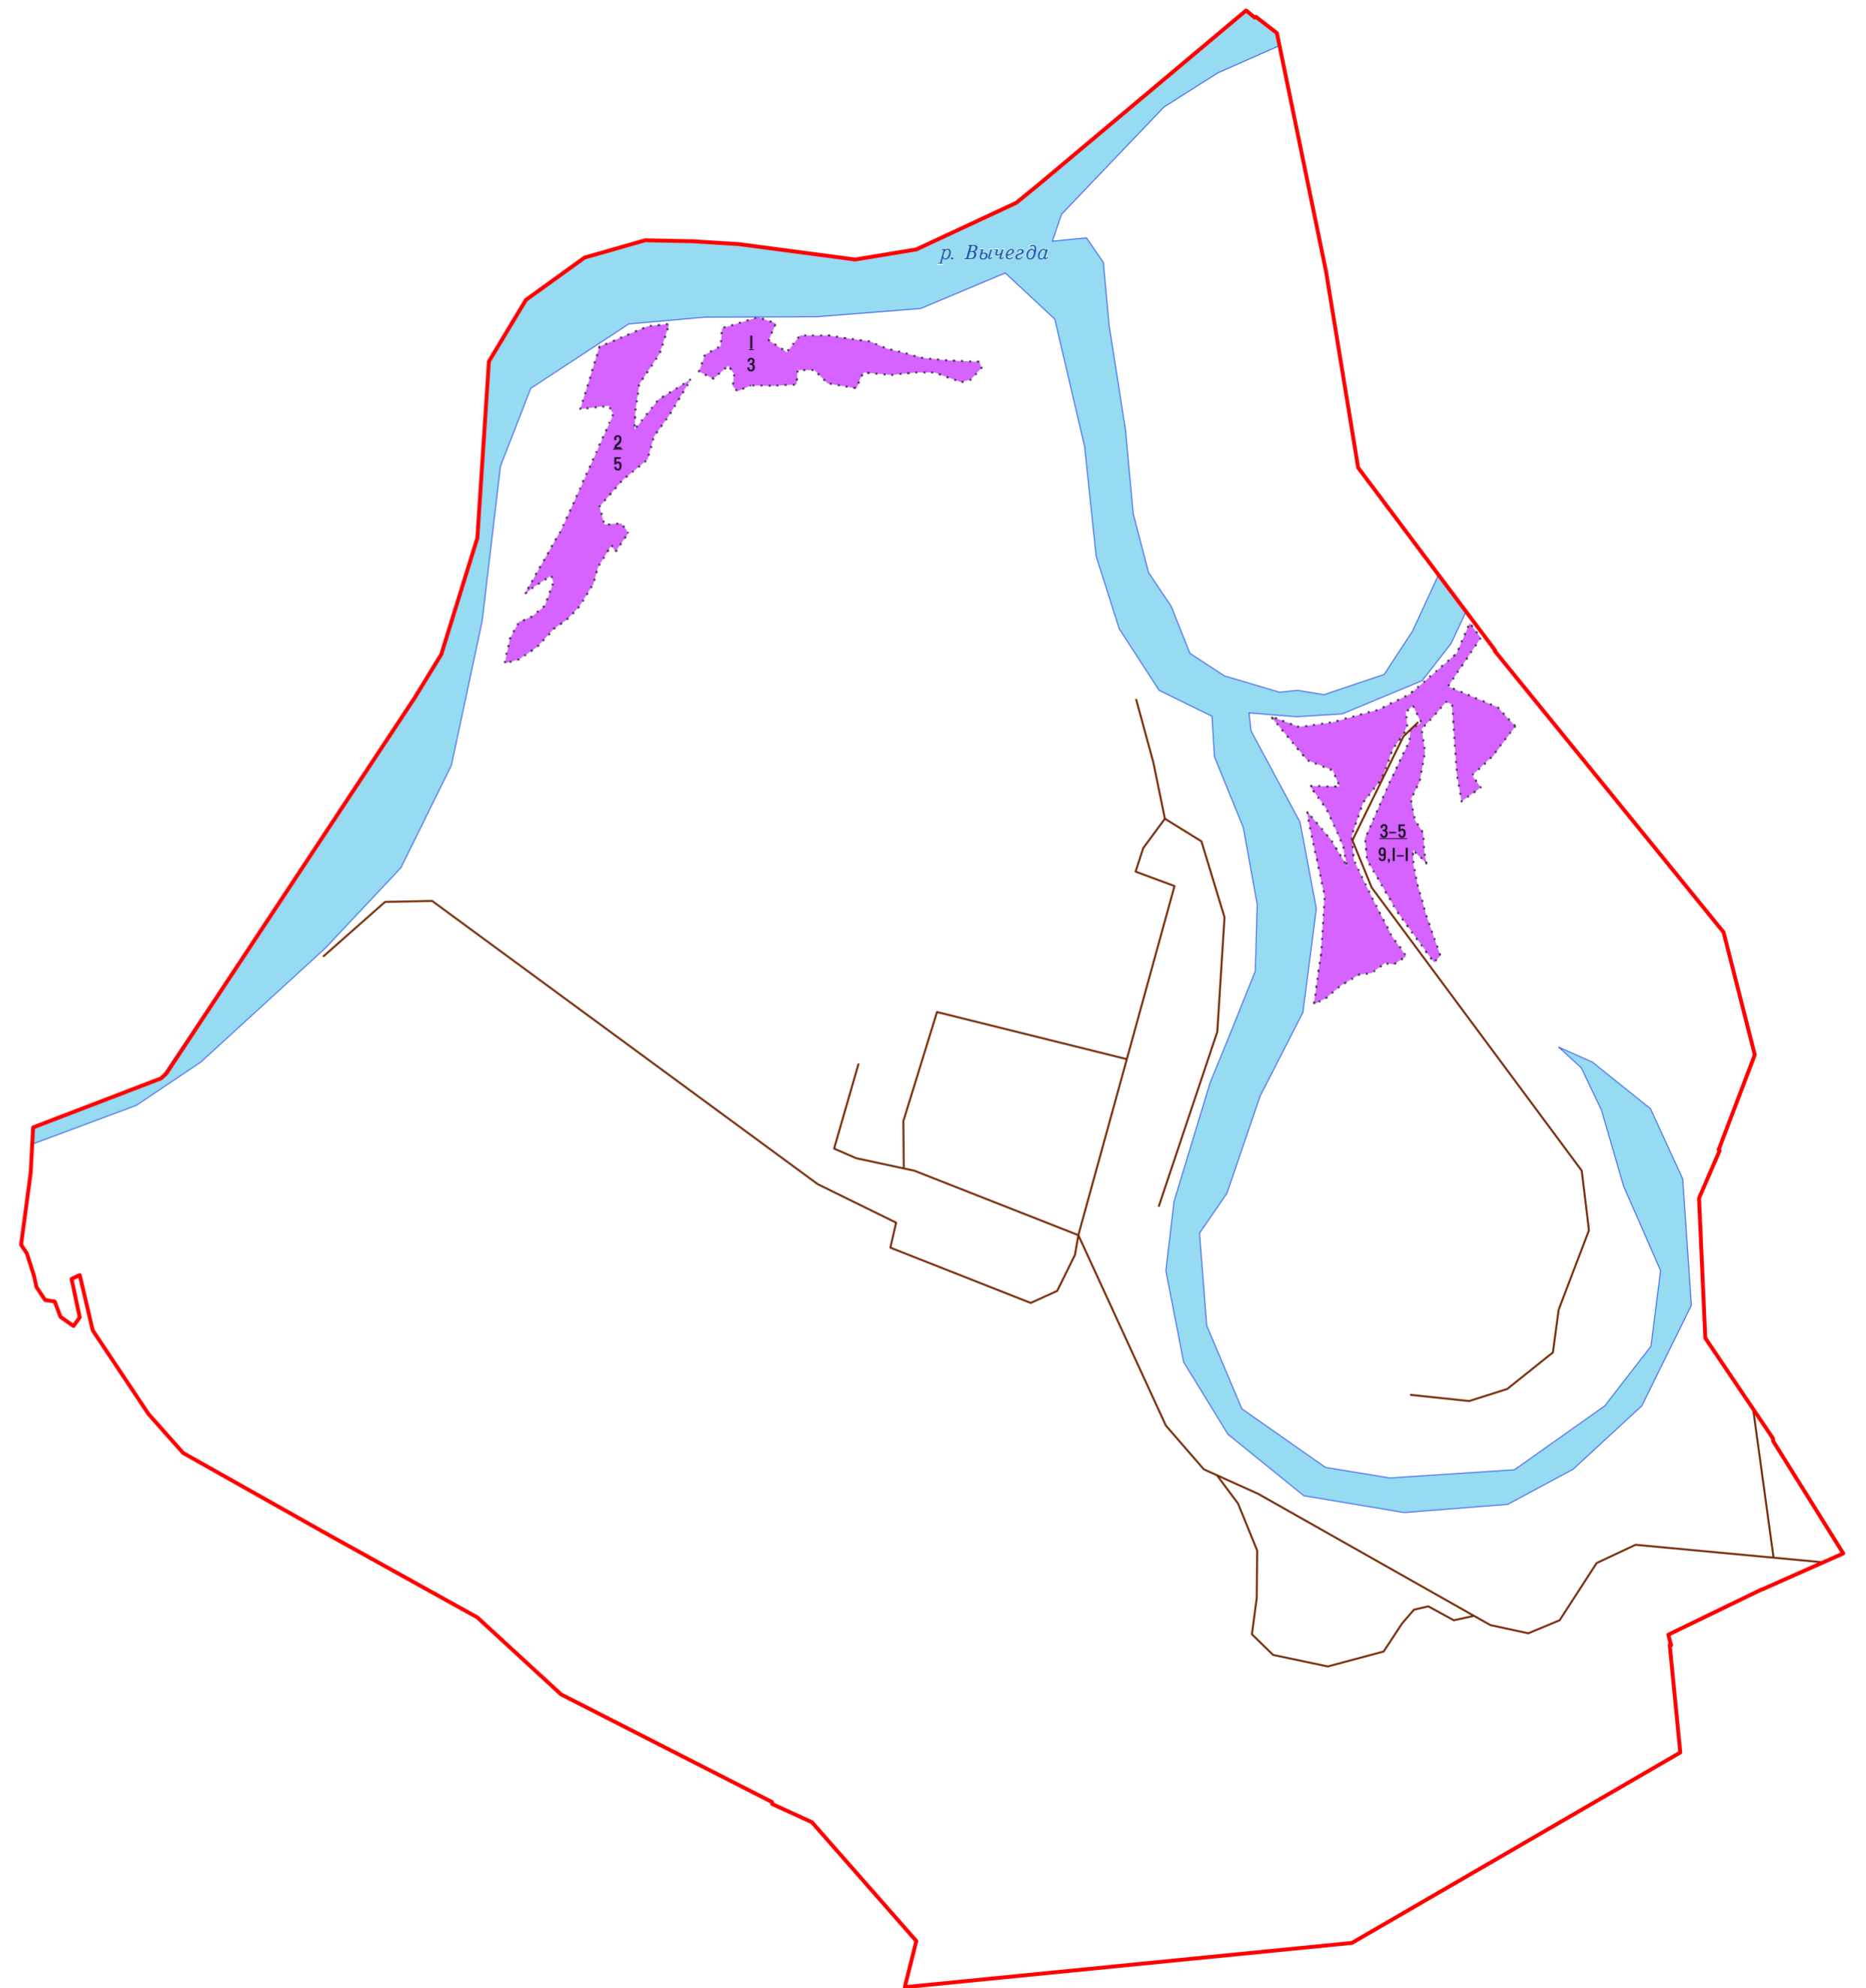

# ПЛАН

ЛЕСОНАСАЖДЕНИЙ  
 МО СП "ЮГЫДЪЯГ"  
 Югыдъягского муниципального лесничества  
 Республики Коми  
 пст Смолянка  
 Лесоустройство 2014 года  
 Масштаб 1:10 000

## УСЛОВНЫЕ ОБОЗНАЧЕНИЯ

ДРЕВЕСНАЯ ПОРОДА	ГРУППЫ ВОЗРАСТА				КУЛЬТУРЫ			
	МОЛОДНЯКИ	СРЕДНЕ-ВОЗРАСТНЫЕ	ПРИСЛЕВАЮЩИЕ	СПЕЛЫЕ И ПЕРЕСТОЙНЫЕ	СОМКН.	НЕСОМК.		
СОСНА	[Color swatch]	[Color swatch]	[Color swatch]	[Color swatch]	[Color swatch]	[Color swatch]		
ЕЛЬ	[Color swatch]	[Color swatch]	[Color swatch]	[Color swatch]	[Color swatch]	[Color swatch]		
ЛИСТВЕННИЦА	[Color swatch]	[Color swatch]	[Color swatch]	[Color swatch]	[Color swatch]	[Color swatch]		
КЕДР	[Color swatch]	[Color swatch]	[Color swatch]	[Color swatch]	[Color swatch]	[Color swatch]		
ПИХТА	[Color swatch]	[Color swatch]	[Color swatch]	[Color swatch]	[Color swatch]	[Color swatch]		
БЕРЕЗА	[Color swatch]	[Color swatch]	[Color swatch]	[Color swatch]	[Color swatch]	[Color swatch]		
ОСИНА	[Color swatch]	[Color swatch]	[Color swatch]	[Color swatch]	[Color swatch]	[Color swatch]		
ОЛЬХА	[Color swatch]	[Color swatch]	[Color swatch]	[Color swatch]	[Color swatch]	[Color swatch]		
ИВА ДРЕВОВИДНАЯ	[Color swatch]	[Color swatch]	[Color swatch]	[Color swatch]	[Color swatch]	[Color swatch]		
ЛИПА	[Color swatch]	[Color swatch]	[Color swatch]	[Color swatch]	[Color swatch]	[Color swatch]		
болота	вырубки	сенокосы	прогалина	прочие площади	кормовое поле	ветровал, бурелом	пески	гари, погибшие насаждения
[Symbol]	[Symbol]	[Symbol]	[Symbol]	[Symbol]	[Symbol]	[Symbol]	[Symbol]	[Symbol]
<b>ГРАНИЦЫ</b>				населенные пункты				
кварталов	выделов	нерестоохранные полосы		дороги		ЛЭП		
[Symbol]	[Symbol]	[Symbol]		[Symbol]		[Symbol]		
<b>ТАКСАЦИОННАЯ ФОРМУЛА</b>				<b>ГИДРОГРАФИЯ</b>				
класс возраста		НОМЕРА КВАРТАЛОВ		реки, ручьи		пересых. ручьи		
номер выдела 3 - 5 - 4		1 номер квартала		реки				
гр. запаса		88,5 площадь						
площадь 34 - VI		бонитет						