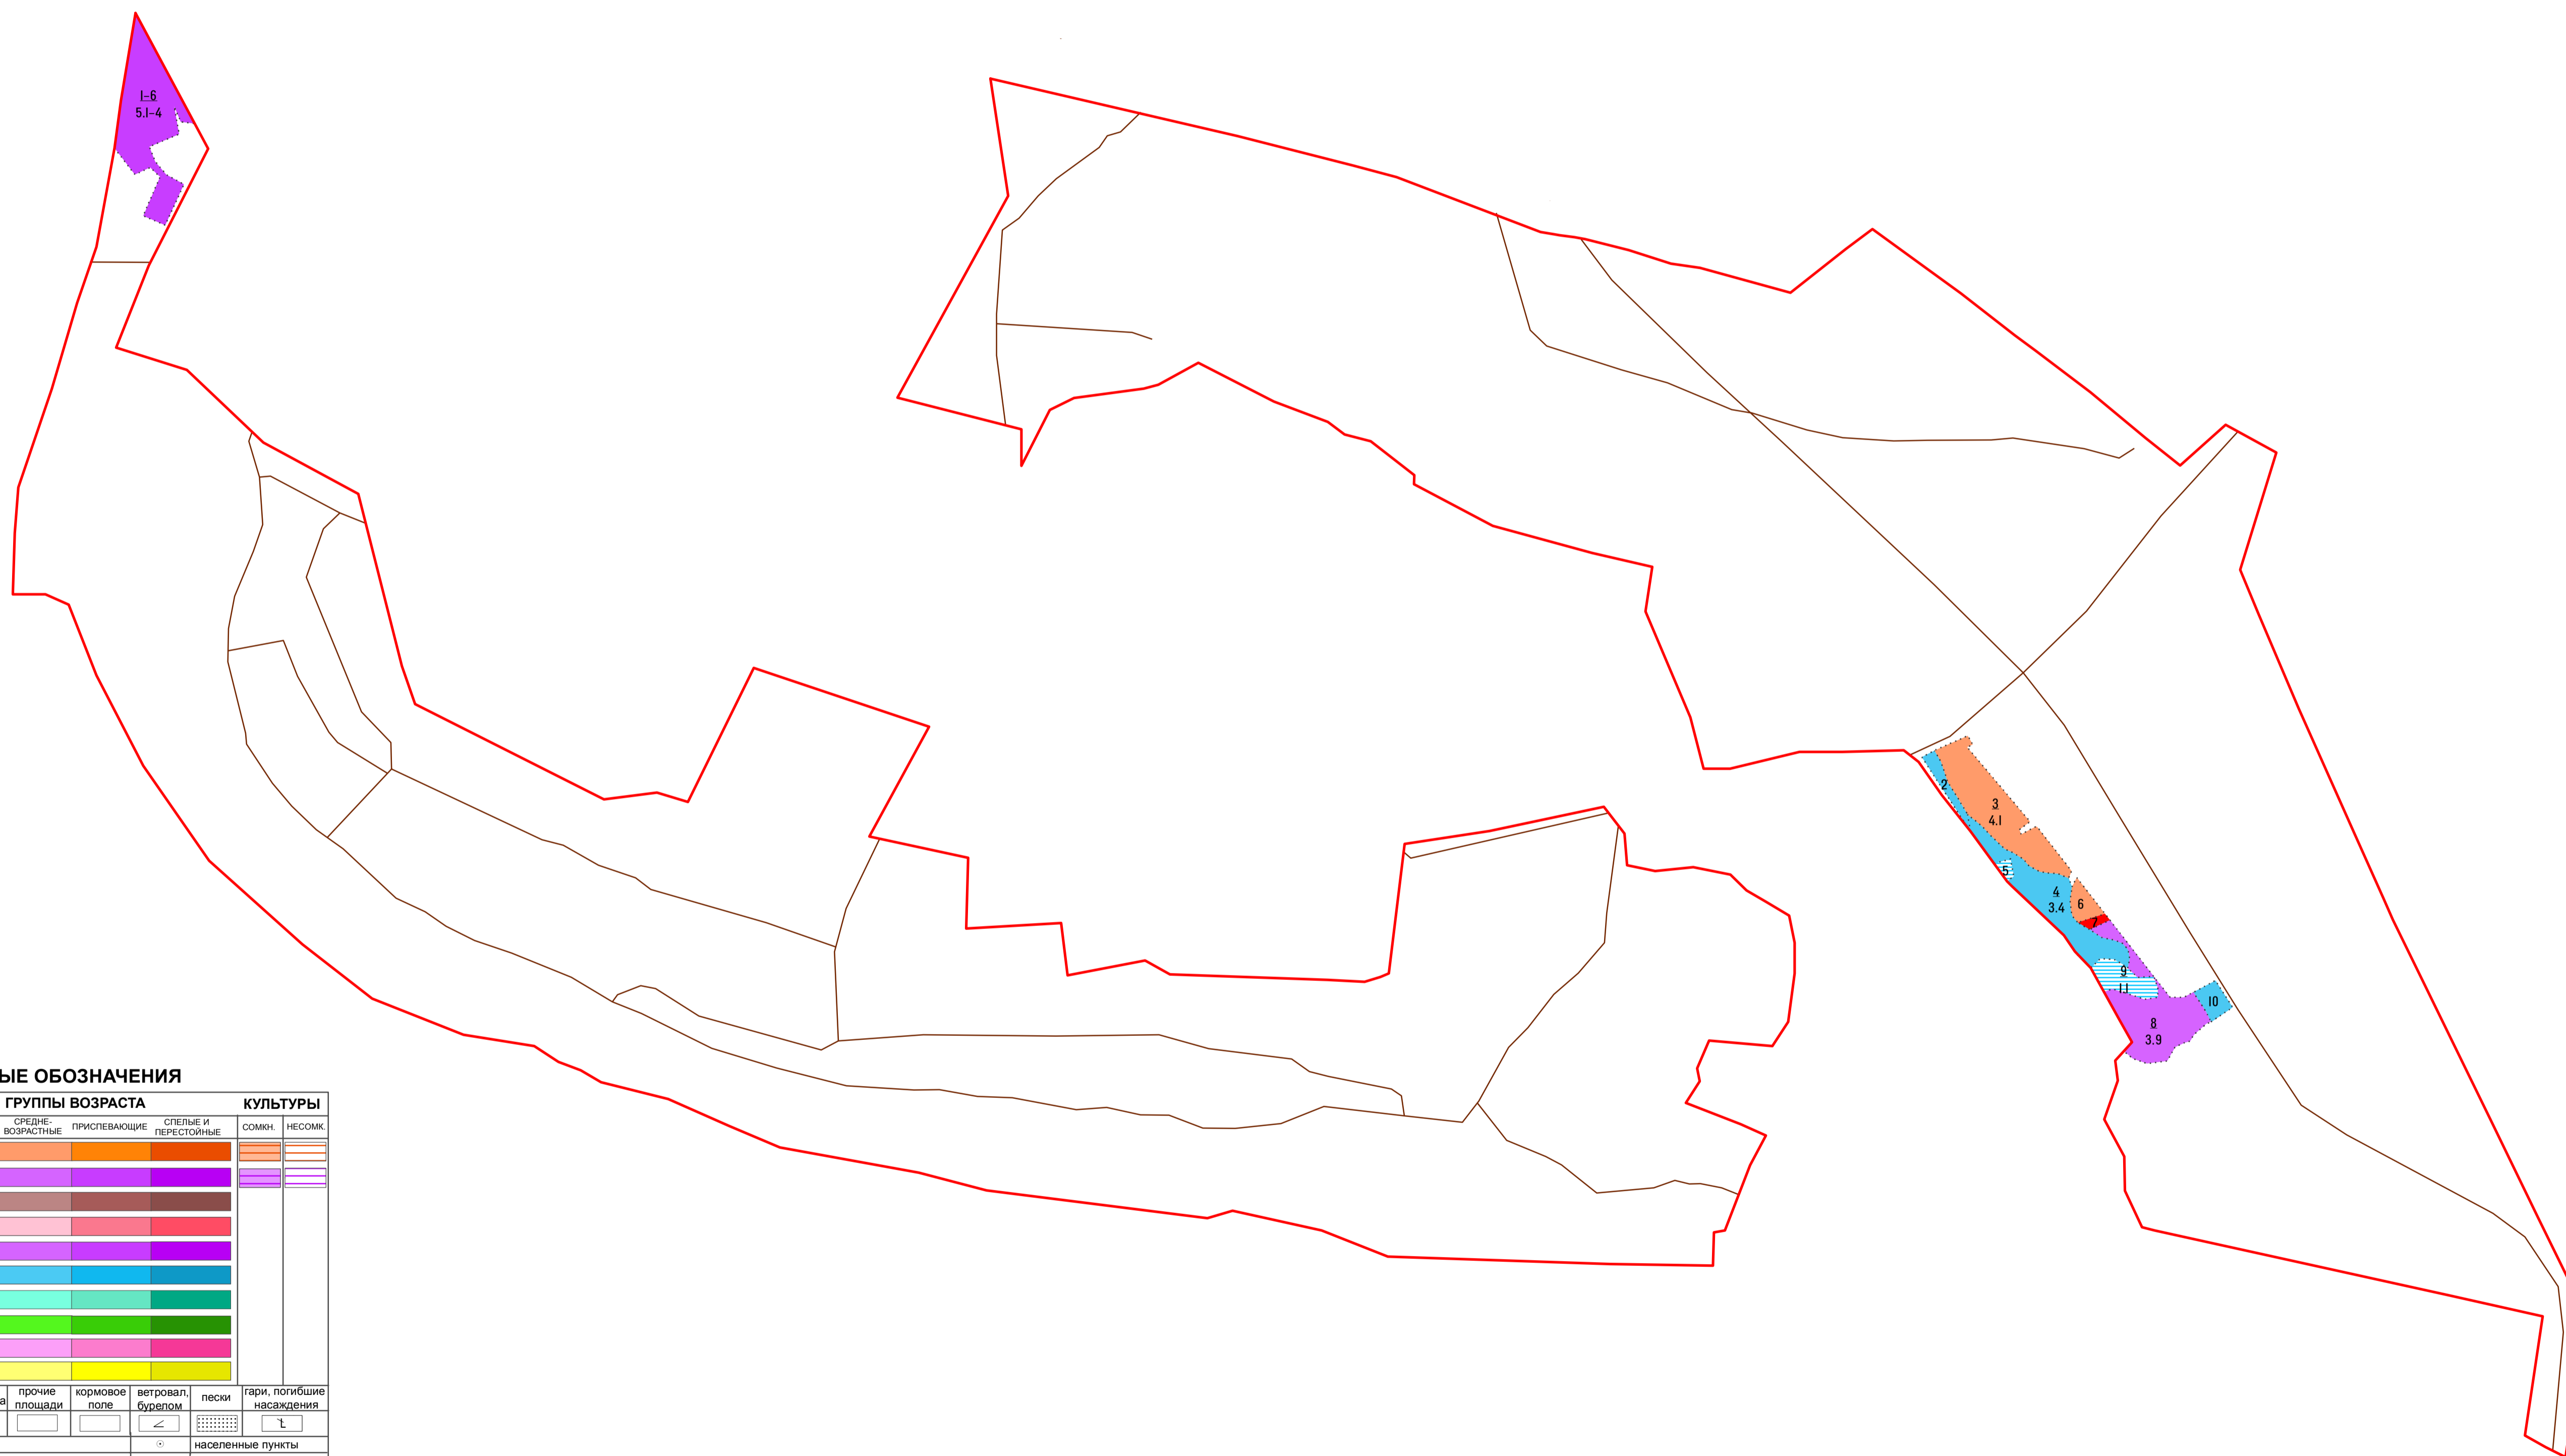

ПЛАН
ЛЕСОНАСАЖДЕНИЙ
МО СП "УСТЬ-КУЛОМ"
 Усть-Куломского муниципального лесничества
 Республики Коми
 с Усть-Кулом
 Лесоустройство 2014 года
 Масштаб 1:10 000

УСЛОВНЫЕ ОБОЗНАЧЕНИЯ

ДРЕВЕСНАЯ ПОРОДА	ГРУППЫ ВОЗРАСТА				КУЛЬТУРЫ	
	МОЛОДНИКИ	СРЕДНЕ-ВОЗРАСТНЫЕ	ПРИСПЕВАЮЩИЕ	СПЕЛЫЕ И ПЕРЕСТОЙНЫЕ	СОМКИ	НЕСОМКИ
СОСНА	[Color swatch]	[Color swatch]	[Color swatch]	[Color swatch]	[Color swatch]	[Color swatch]
ЕЛЬ	[Color swatch]	[Color swatch]	[Color swatch]	[Color swatch]	[Color swatch]	[Color swatch]
ЛИСТВЕННИЦА	[Color swatch]	[Color swatch]	[Color swatch]	[Color swatch]	[Color swatch]	[Color swatch]
КЕДР	[Color swatch]	[Color swatch]	[Color swatch]	[Color swatch]	[Color swatch]	[Color swatch]
ПИХТА	[Color swatch]	[Color swatch]	[Color swatch]	[Color swatch]	[Color swatch]	[Color swatch]
БЕРЕЗА	[Color swatch]	[Color swatch]	[Color swatch]	[Color swatch]	[Color swatch]	[Color swatch]
ОСИНА	[Color swatch]	[Color swatch]	[Color swatch]	[Color swatch]	[Color swatch]	[Color swatch]
ОПЬХА	[Color swatch]	[Color swatch]	[Color swatch]	[Color swatch]	[Color swatch]	[Color swatch]
ИВА ДРЕВОВИДНАЯ	[Color swatch]	[Color swatch]	[Color swatch]	[Color swatch]	[Color swatch]	[Color swatch]
ЛИПА	[Color swatch]	[Color swatch]	[Color swatch]	[Color swatch]	[Color swatch]	[Color swatch]

болота	вырубки	сенокосы	прогалина	прочие площади	кормовое поле	ветровал бурелом	леса	гари, погибшие насаждения
[Symbol]	[Symbol]	[Symbol]	[Symbol]	[Symbol]	[Symbol]	[Symbol]	[Symbol]	[Symbol]

ГРАНИЦЫ		населенные пункты
кварталов	нересторноохранные полосы	дороги
выделов		ЛЭП

ГИДРОГРАФИЯ	
реки, ручьи	пересых. ручьи
[Symbol]	[Symbol]
реки	
[Symbol]	

ТАКСАЦИОННАЯ ФОРМУЛА	НОМЕРА КВАРТАЛОВ
класс возраста 3-5-4	1 номер квартала
номер выдела 3-5-4 пр. запаса	88,5 площадь
площадь 34 - VI	бонитет