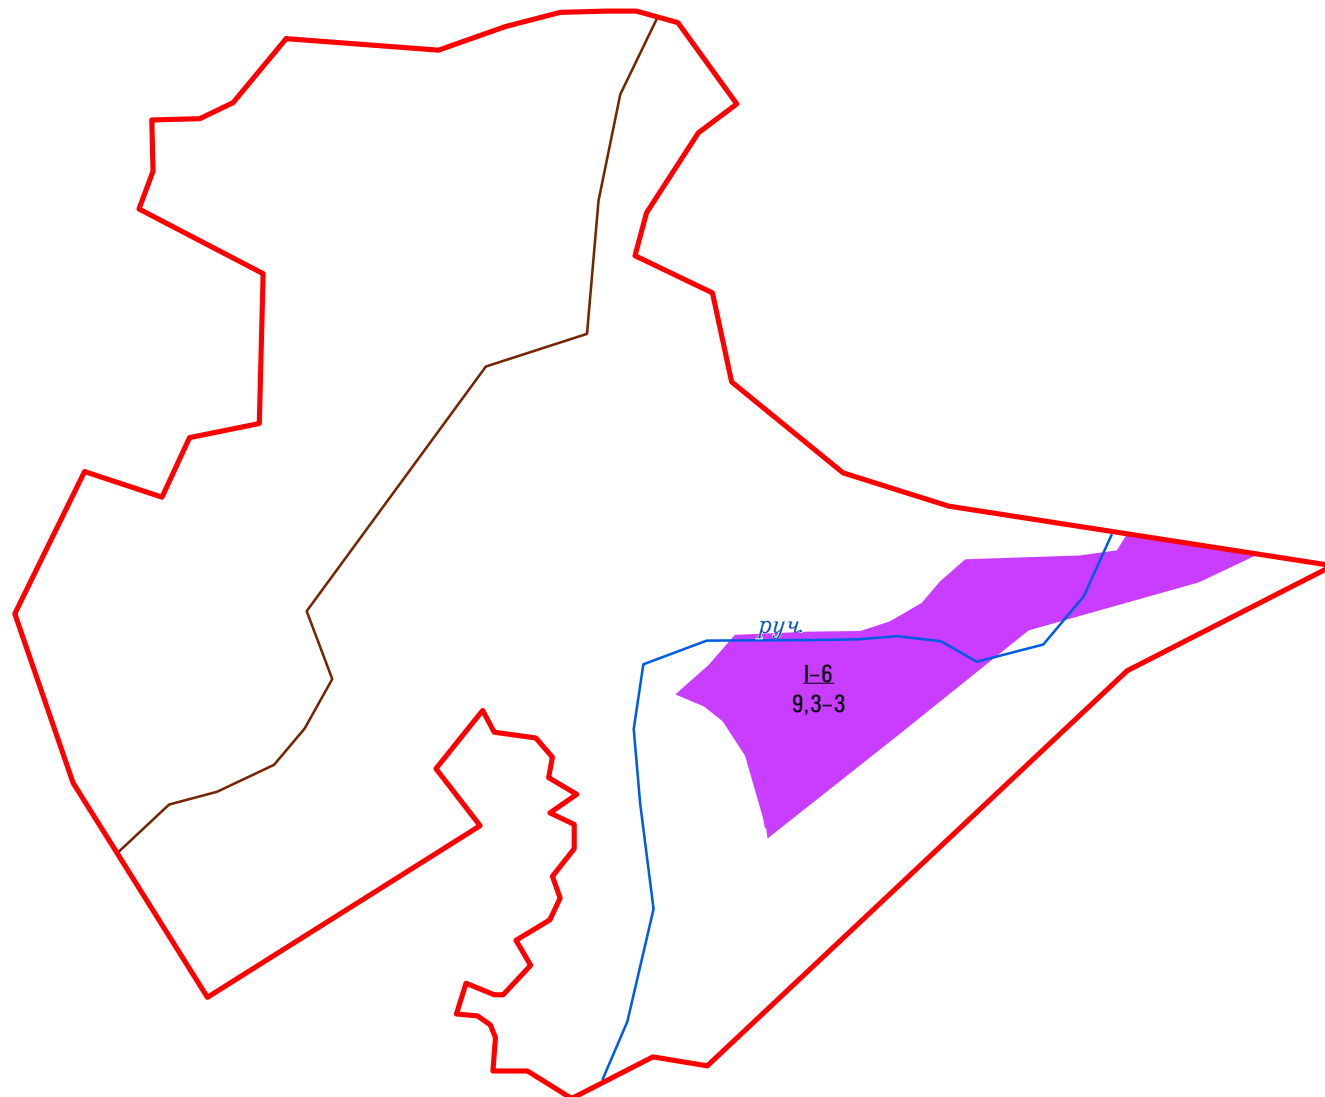

ПЛАН ЛЕСОНАСАЖДЕНИЙ МО СП "ПОЖЕГ"

Пожегского муниципального лесничества
Республики Коми
д Вомынбож
Лесоустройство 2014 года
Масштаб 1:10 000

УСЛОВНЫЕ ОБОЗНАЧЕНИЯ

ДРЕВЕСНАЯ ПОРОДА	ГРУППЫ ВОЗРАСТА				КУЛЬТУРЫ			
	МОЛОДНЯКИ	СРЕДНЕ-ВОЗРАСТНЫЕ	ПРИСПЕВАЮЩИЕ	СПЕЛЫЕ И ПЕРЕСТОЙНЫЕ	СОМКН.	НЕСОМК.		
СОСНА								
ЕЛЬ								
ЛИСТВЕННИЦА								
КЕДР								
ПИХТА								
БЕРЕЗА								
ОСИНА								
ОЛЬХА								
ИВА ДРЕВОВИДНАЯ								
ЛИПА								
болота	вырубки	сенокосы	прогалина	прочие площади	кормовое поле	ветровал, бурелом	пески	гари, погибшие насаждения
ГРАНИЦЫ								населенные пункты
	кварталов		нерестоохранные полосы		дороги		ЛЭП	
	выделов		населенного пункта	ГИДРОГРАФИЯ				
	реки, ручьи		пересых. ручьи		реки			
ТАКСАЦИОННАЯ ФОРМУЛА		НОМЕРА КВАРТАЛОВ						
класс возраста		1		номер квартала				
номер выдела 3 - 5 - 4		гр. запаса		88,5				
площадь 34 - VI		бонитет		площадь				