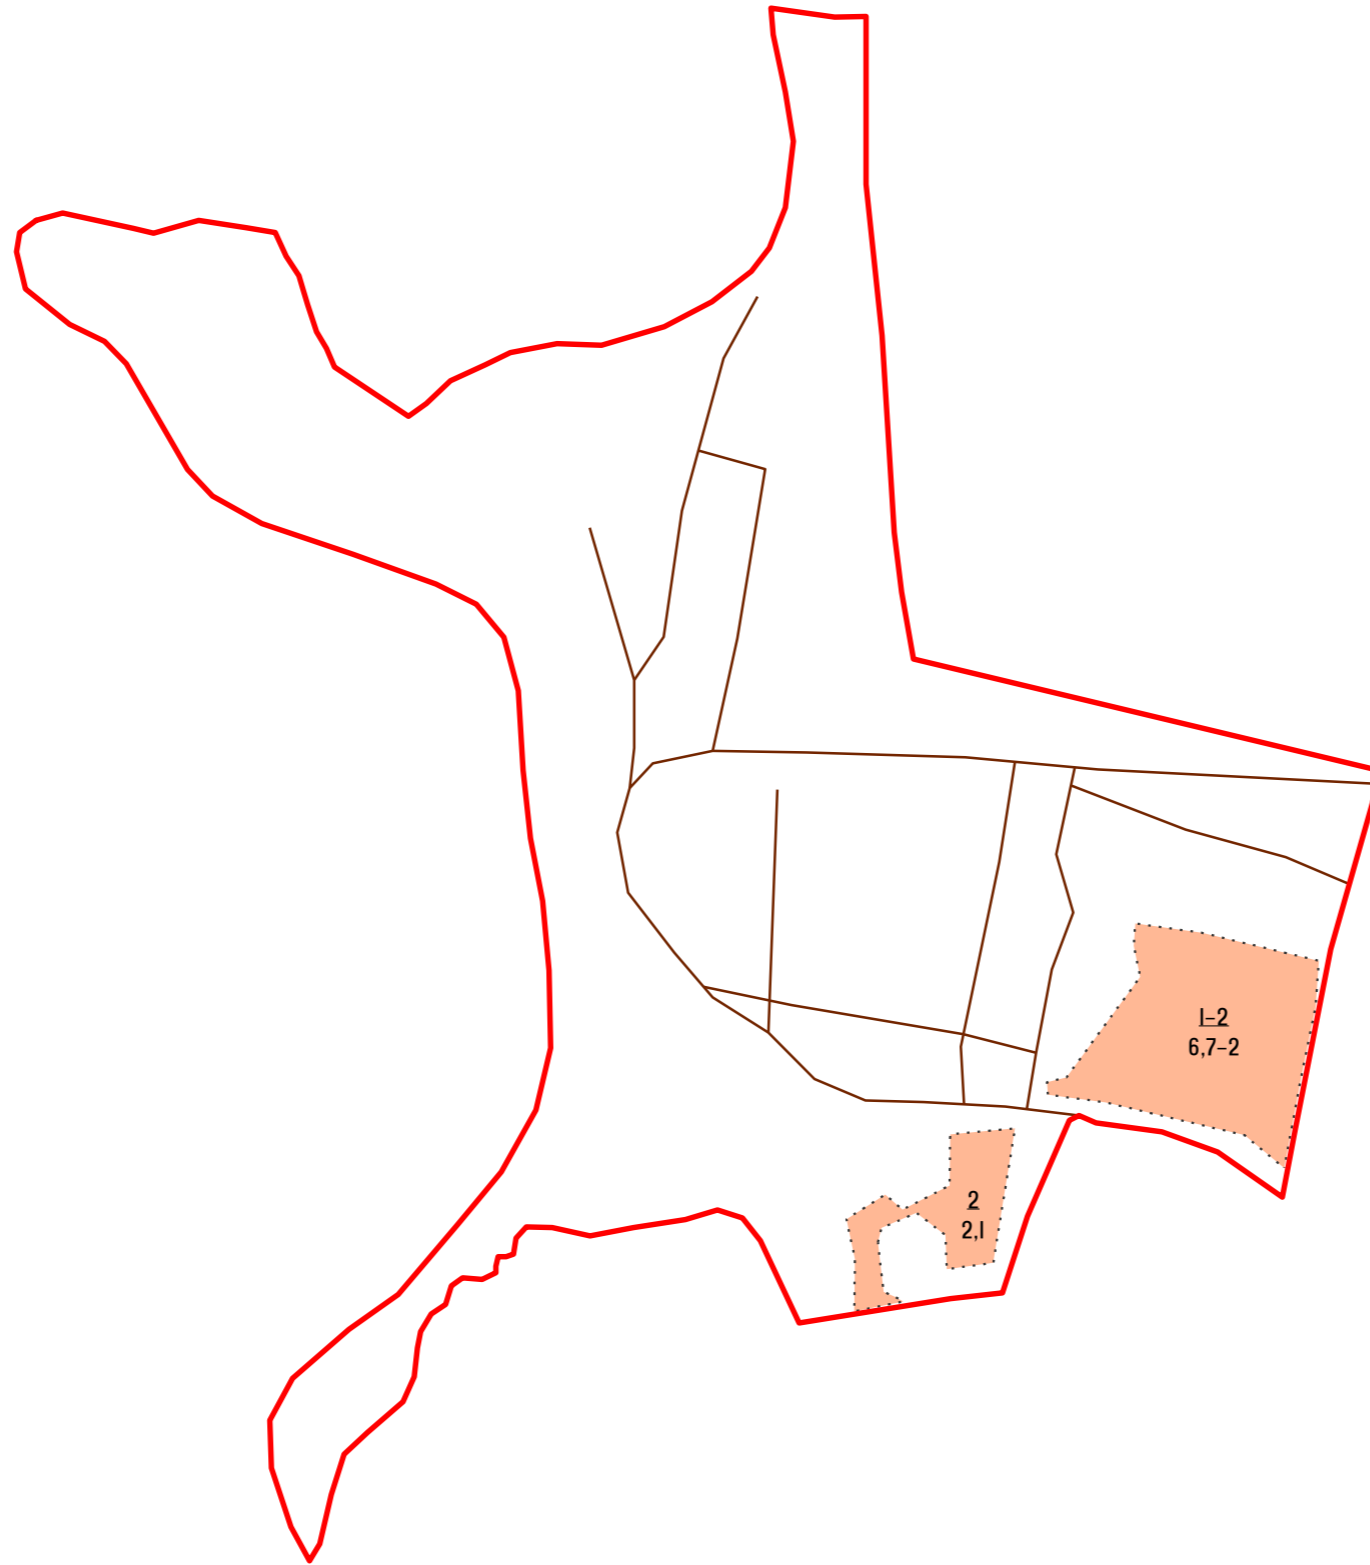

**ПЛАН**  
**ЛЕСОНАСАЖДЕНИЙ**  
**МО СП "ВОЛЬДИНО"**  
 Вольдинского муниципального лесничества  
 Республики Коми  
 пст Ягкедж  
 Лесоустройство 2014 года  
 Масштаб 1:10 000

**УСЛОВНЫЕ ОБОЗНАЧЕНИЯ**

ДРЕВЕСНАЯ ПОРОДА	ГРУППЫ ВОЗРАСТА				КУЛЬТУРЫ			
	МОЛОДНЯКИ	СРЕДНЕ-ВОЗРАСТНЫЕ	ПРИСПЕВАЮЩИЕ	СПЕЛЫЕ И ПЕРЕСТОЙНЫЕ	СОМКН.	НЕСОМК.		
СОСНА	[orange box]	[orange box]	[orange box]	[orange box]	[orange box]	[orange box]		
ЕЛЬ	[purple box]	[purple box]	[purple box]	[purple box]	[purple box]	[purple box]		
ЛИСТВЕННИЦА	[brown box]	[brown box]	[brown box]	[brown box]	[brown box]	[brown box]		
КЕДР	[pink box]	[pink box]	[pink box]	[pink box]	[pink box]	[pink box]		
ПИХТА	[purple box]	[purple box]	[purple box]	[purple box]	[purple box]	[purple box]		
БЕРЕЗА	[blue box]	[blue box]	[blue box]	[blue box]	[blue box]	[blue box]		
ОСИНА	[cyan box]	[cyan box]	[cyan box]	[cyan box]	[cyan box]	[cyan box]		
ОЛЬХА	[green box]	[green box]	[green box]	[green box]	[green box]	[green box]		
ИВА ДРЕВОВИДНАЯ	[pink box]	[pink box]	[pink box]	[pink box]	[pink box]	[pink box]		
ЛИПА	[yellow box]	[yellow box]	[yellow box]	[yellow box]	[yellow box]	[yellow box]		
болота	вырубки	сенокосы	прогалина	прочие площади	кормовое поле	ветровал, бурелом	пески	гари, погибшие насаждения
[blue wavy lines]	[L]	[II]	[ ]	[ ]	[ ]	[<]	[dots]	[ ]
<b>ГРАНИЦЫ</b>							населенные пункты	
[ ]	кварталов	[ ]	нерестоохранные полосы	[ ]	[ ]	[ ]	дороги	[ ]
[ ]	выделов	[ ]	[ ]	[ ]	[ ]	[ ]	ЛЭП	[ ]
<b>ГИДРОГРАФИЯ</b>							реки, ручьи	
[ ]	[ ]	[ ]	населенного пункта	[ ]	[ ]	[ ]	пересых. ручьи	[ ]
<b>ТАКСАЦИОННАЯ ФОРМУЛА</b>							реки	
класс возраста			НОМЕРА КВАРТАЛОВ		номера кварталов			
номер выдела 3 - 5 - 4			1		номер квартала			
площадь 34 - VI			88,5		площадь			
бонитет								