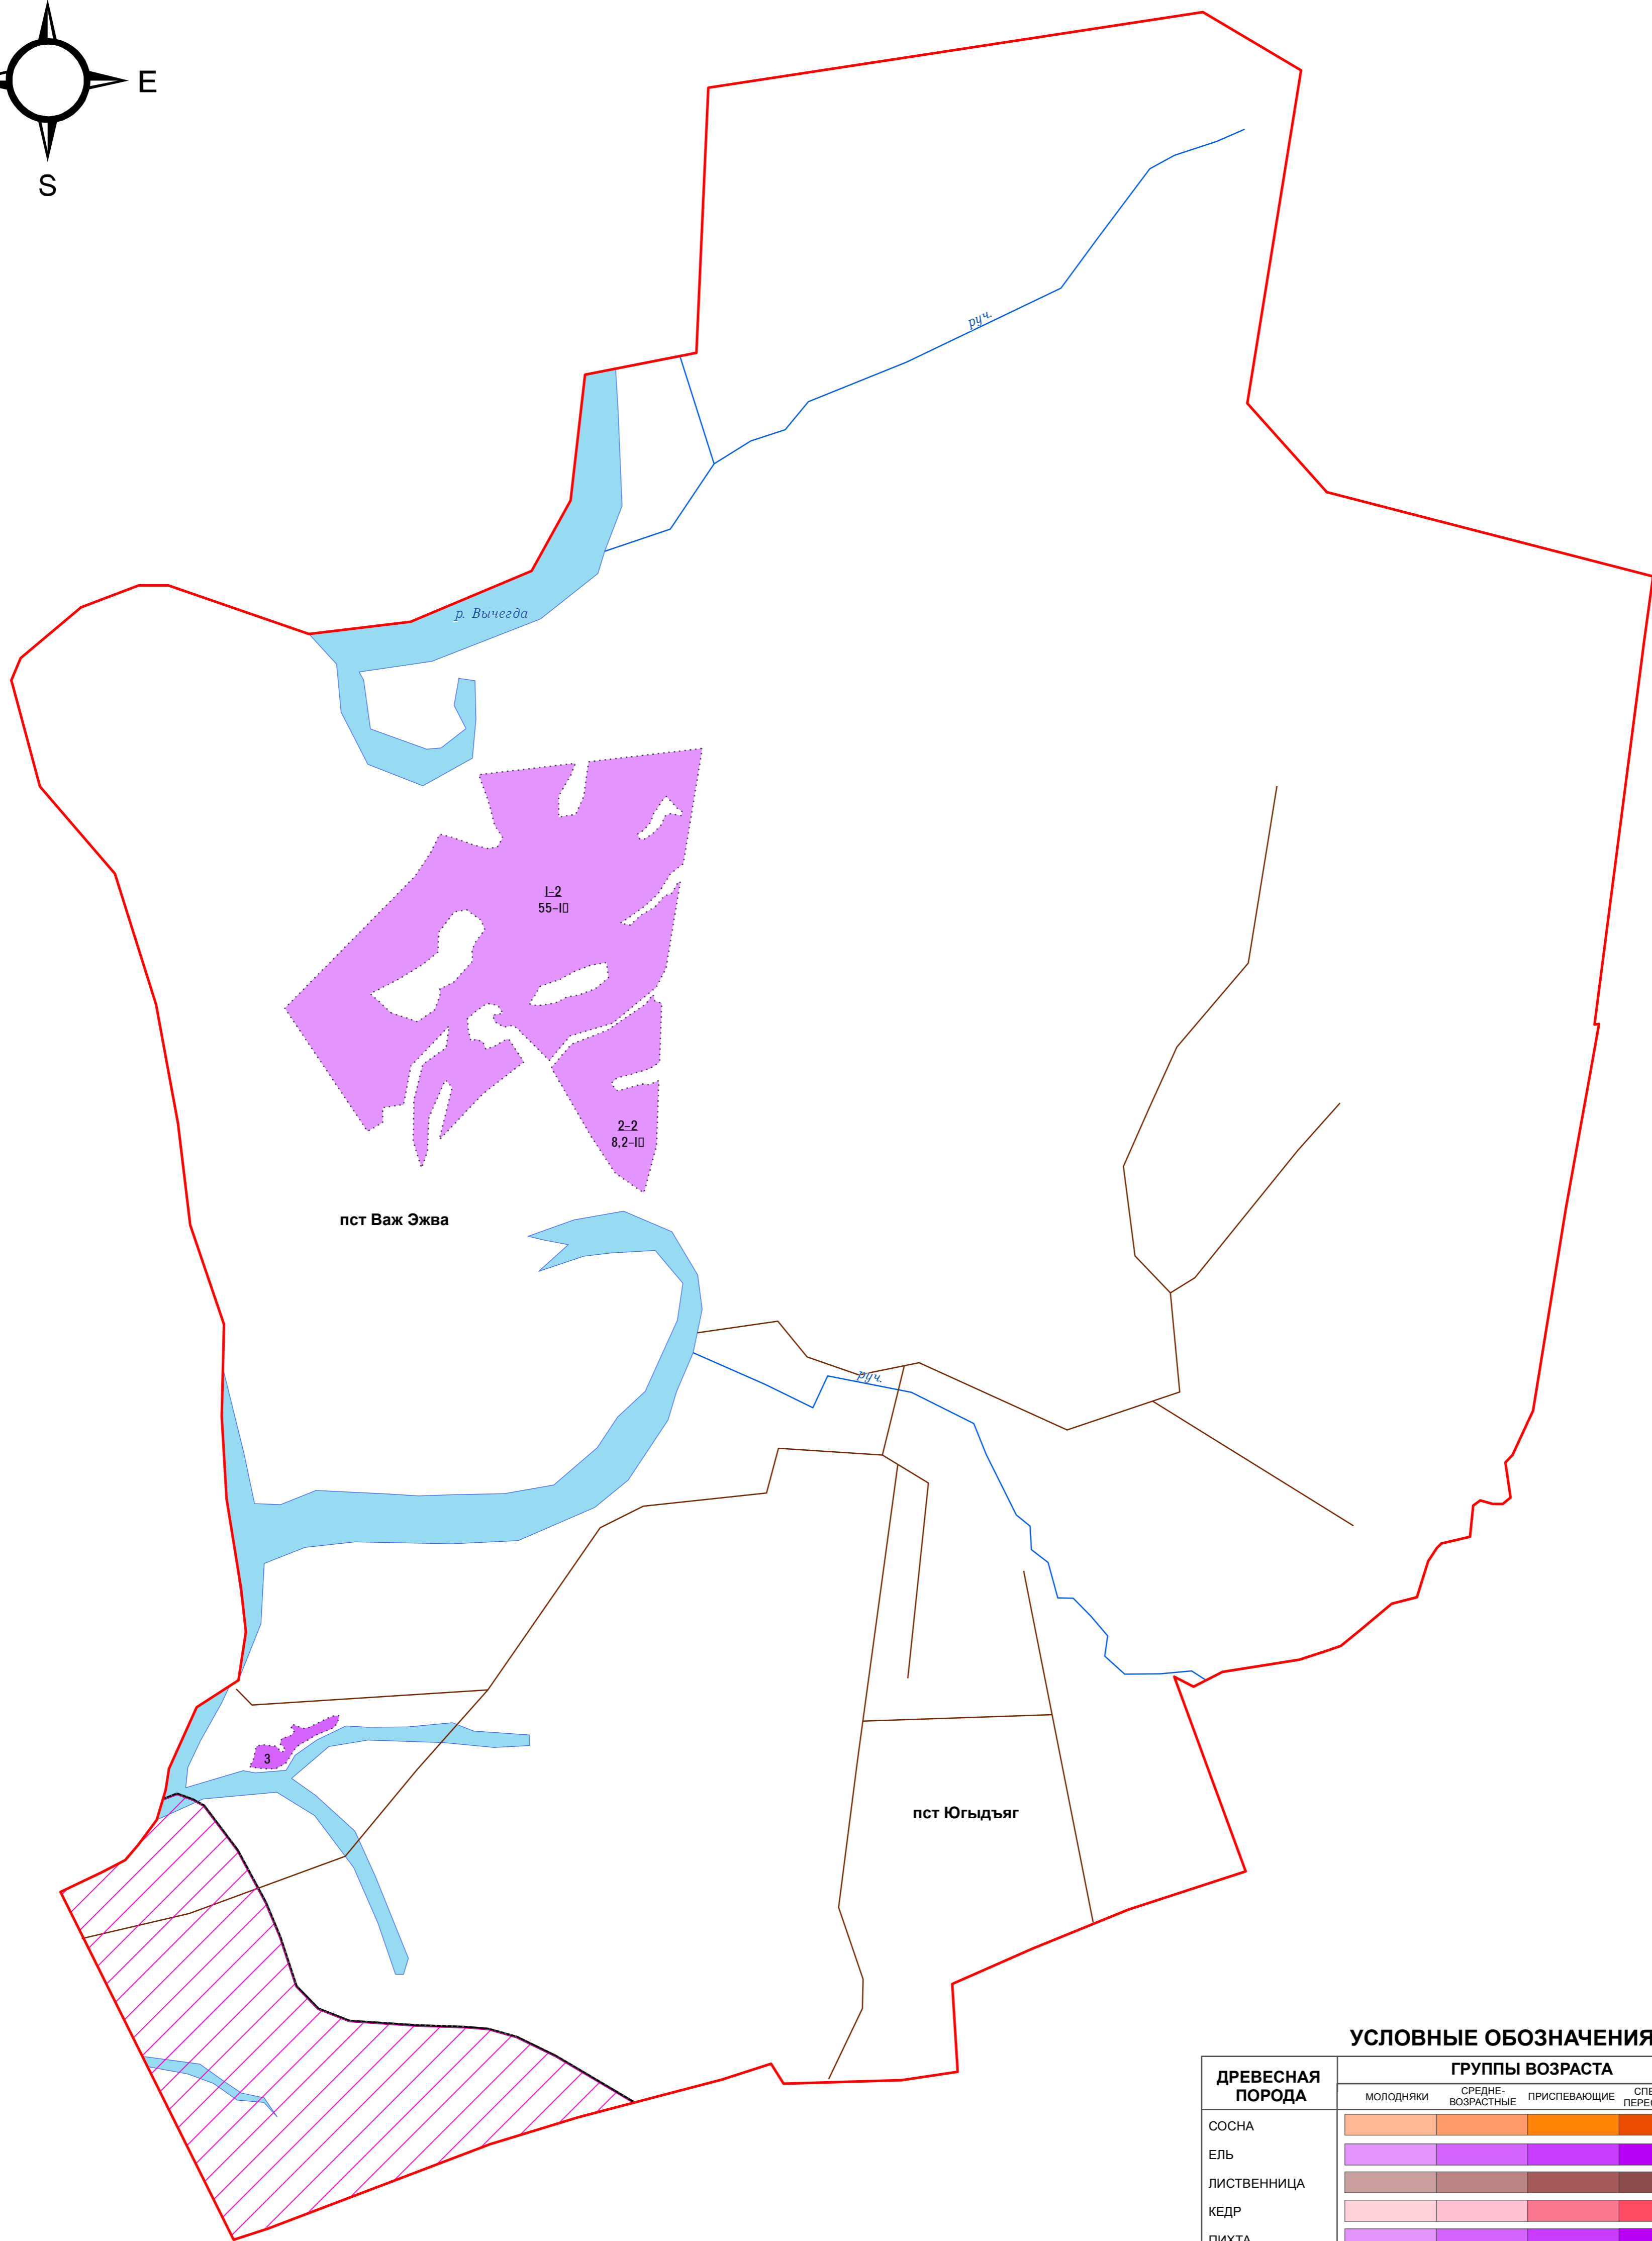

ПЛАН

ЛЕСОНАСАЖДЕНИЙ
 МО СП "ЮГЫДЪЯГ"
 Югдыягского муниципального лесничества
 Республики Коми
 пст Югдыяг, пст Вож Эква
 Лесоустройство 2014 года
 Масштаб 1:10 000

УСЛОВНЫЕ ОБОЗНАЧЕНИЯ

ДРЕВЕСНАЯ ПОРОДА	ГРУППЫ ВОЗРАСТА				КУЛЬТУРЫ			
	МОЛОДНЯКИ	СРЕДНЕ-ВОЗРАСТНЫЕ	ПРИСПЕВАЮЩИЕ	СПЕЛЫЕ И ПЕРЕСТОЙНЫЕ	СОМК.	НЕСОМК.		
СОСНА	[Color swatch]	[Color swatch]	[Color swatch]	[Color swatch]	[Color swatch]	[Color swatch]		
ЕЛЬ	[Color swatch]	[Color swatch]	[Color swatch]	[Color swatch]	[Color swatch]	[Color swatch]		
ЛИСТВЕННИЦА	[Color swatch]	[Color swatch]	[Color swatch]	[Color swatch]	[Color swatch]	[Color swatch]		
КЕДР	[Color swatch]	[Color swatch]	[Color swatch]	[Color swatch]	[Color swatch]	[Color swatch]		
ПИХТА	[Color swatch]	[Color swatch]	[Color swatch]	[Color swatch]	[Color swatch]	[Color swatch]		
БЕРЕЗА	[Color swatch]	[Color swatch]	[Color swatch]	[Color swatch]	[Color swatch]	[Color swatch]		
ОСИНА	[Color swatch]	[Color swatch]	[Color swatch]	[Color swatch]	[Color swatch]	[Color swatch]		
ОЛЬХА	[Color swatch]	[Color swatch]	[Color swatch]	[Color swatch]	[Color swatch]	[Color swatch]		
ИВА ДРЕВОВИДНАЯ	[Color swatch]	[Color swatch]	[Color swatch]	[Color swatch]	[Color swatch]	[Color swatch]		
ЛИПА	[Color swatch]	[Color swatch]	[Color swatch]	[Color swatch]	[Color swatch]	[Color swatch]		
болота	вырубки	сенокосы	прогалина	прочие площади	кормовое поле	ветровал, бурелом	пески	гари, погибшие насаждения
[Symbol]	[Symbol]	[Symbol]	[Symbol]	[Symbol]	[Symbol]	[Symbol]	[Symbol]	[Symbol]
ГРАНИЦЫ								
[Symbol]	кварталов	[Symbol]	нерестоохранные полосы	[Symbol]	[Symbol]	населенные пункты	[Symbol]	дороги
[Symbol]	выделов	[Symbol]	[Symbol]	[Symbol]	[Symbol]	ЛЭП	[Symbol]	[Symbol]
[Symbol]	[Symbol]	[Symbol]	населенного пункта	[Symbol]	[Symbol]	ГИДРОГРАФИЯ		[Symbol]
[Symbol]	[Symbol]	[Symbol]	[Symbol]	[Symbol]	[Symbol]	[Symbol]	[Symbol]	[Symbol]
ТАКСАЦИОННАЯ ФОРМУЛА		НОМЕРА КВАРТАЛОВ						
класс возраста		номер квартала						
номер выдела 3 - 5 - 4		1						
площадь 34 - VI		88,5						
бонитет		площадь						