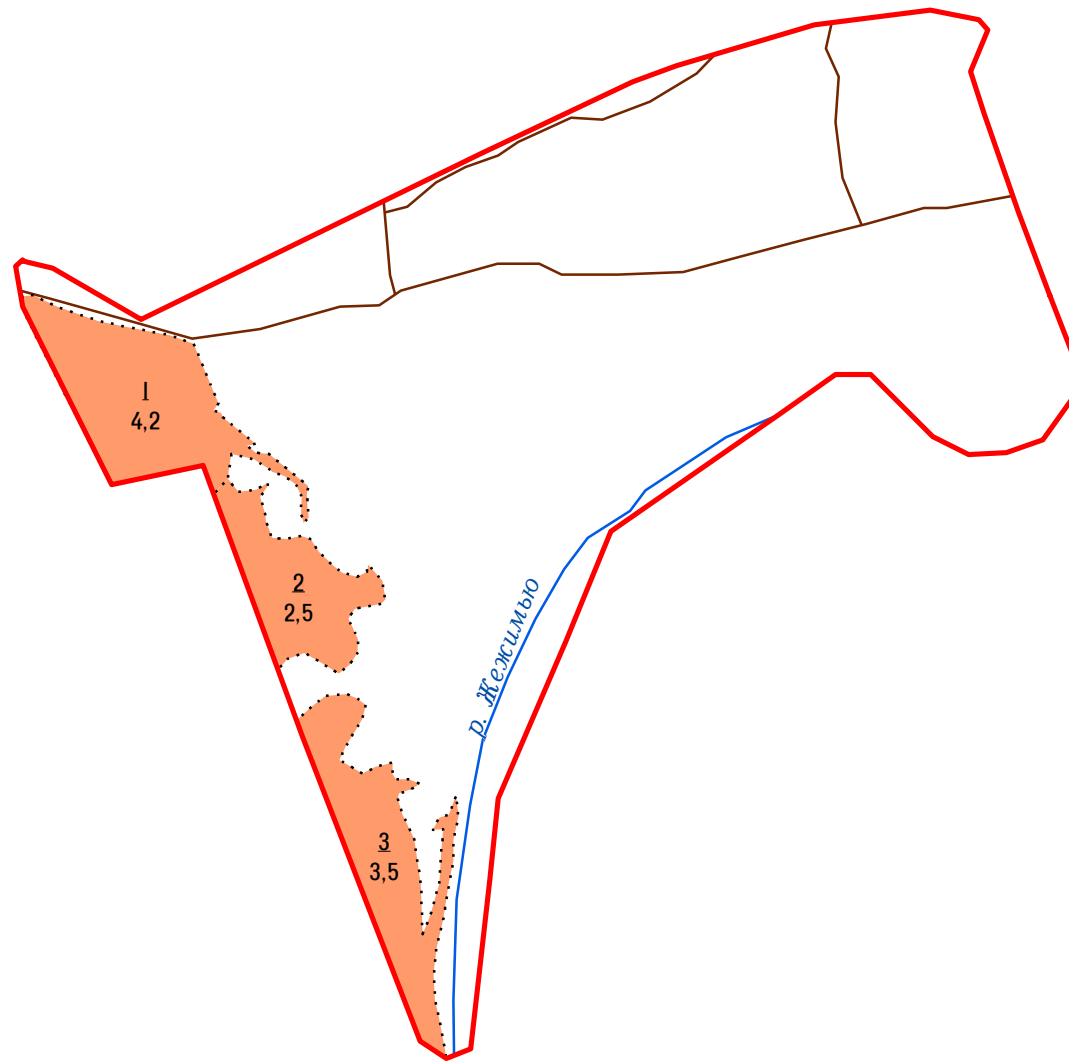

ПЛАН ЛЕСОНАСАЖДЕНИЙ МО СП "ДОН"

Донского муниципального лесничества
Республики Коми
д Жежим
Лесоустройство 2014 года
Масштаб 1:10 000

УСЛОВНЫЕ ОБОЗНАЧЕНИЯ

ДРЕВЕСНАЯ ПОРОДА	ГРУППЫ ВОЗРАСТА				КУЛЬТУРЫ			
	МОЛОДНЯКИ	СРЕДНЕ-ВОЗРАСТНЫЕ	ПРИСПЕВАЮЩИЕ	СПЕЛЫЕ И ПЕРЕСТОЙНЫЕ	СОМКН.	НЕСОМК.		
СОСНА	[orange]	[orange]	[orange]	[orange]	[orange]	[orange]		
ЕЛЬ	[purple]	[purple]	[purple]	[purple]	[purple]	[purple]		
ЛИСТВЕННИЦА	[brown]	[brown]	[brown]	[brown]	[brown]	[brown]		
КЕДР	[pink]	[pink]	[pink]	[pink]	[pink]	[pink]		
ПИХТА	[purple]	[purple]	[purple]	[purple]	[purple]	[purple]		
БЕРЕЗА	[light blue]	[light blue]	[light blue]	[light blue]	[light blue]	[light blue]		
ОСИНА	[light green]	[light green]	[light green]	[light green]	[light green]	[light green]		
ОЛЬХА	[green]	[green]	[green]	[green]	[green]	[green]		
ИВА ДРЕВОВИДНАЯ	[pink]	[pink]	[pink]	[pink]	[pink]	[pink]		
ЛИПА	[yellow]	[yellow]	[yellow]	[yellow]	[yellow]	[yellow]		
болота	вырубки	сенокосы	прогалина	прочие площади	кормовое поле	ветровал, бурелом	пески	гари, погибшие насаждения
[blue wavy]	[L]	[II]	[]	[]	[]	[<]	[dots]	[L]
ГРАНИЦЫ							населенные пункты	
кварталов	выделов	нерестощахтные полосы					дороги	
[dashed]	[dotted]	[dashed]					ЛЭП	
ГИДРОГРАФИЯ								
							реки, ручьи	
							пересых. ручьи	
							реки	
ТАКСАЦИОННАЯ ФОРМУЛА		НОМЕРА КВАРТАЛОВ						
класс возраста		1						
номер выдела 3 - 5 - 4		номер квартала						
площадь 34 - VI бонитет		88,5						
		площадь						