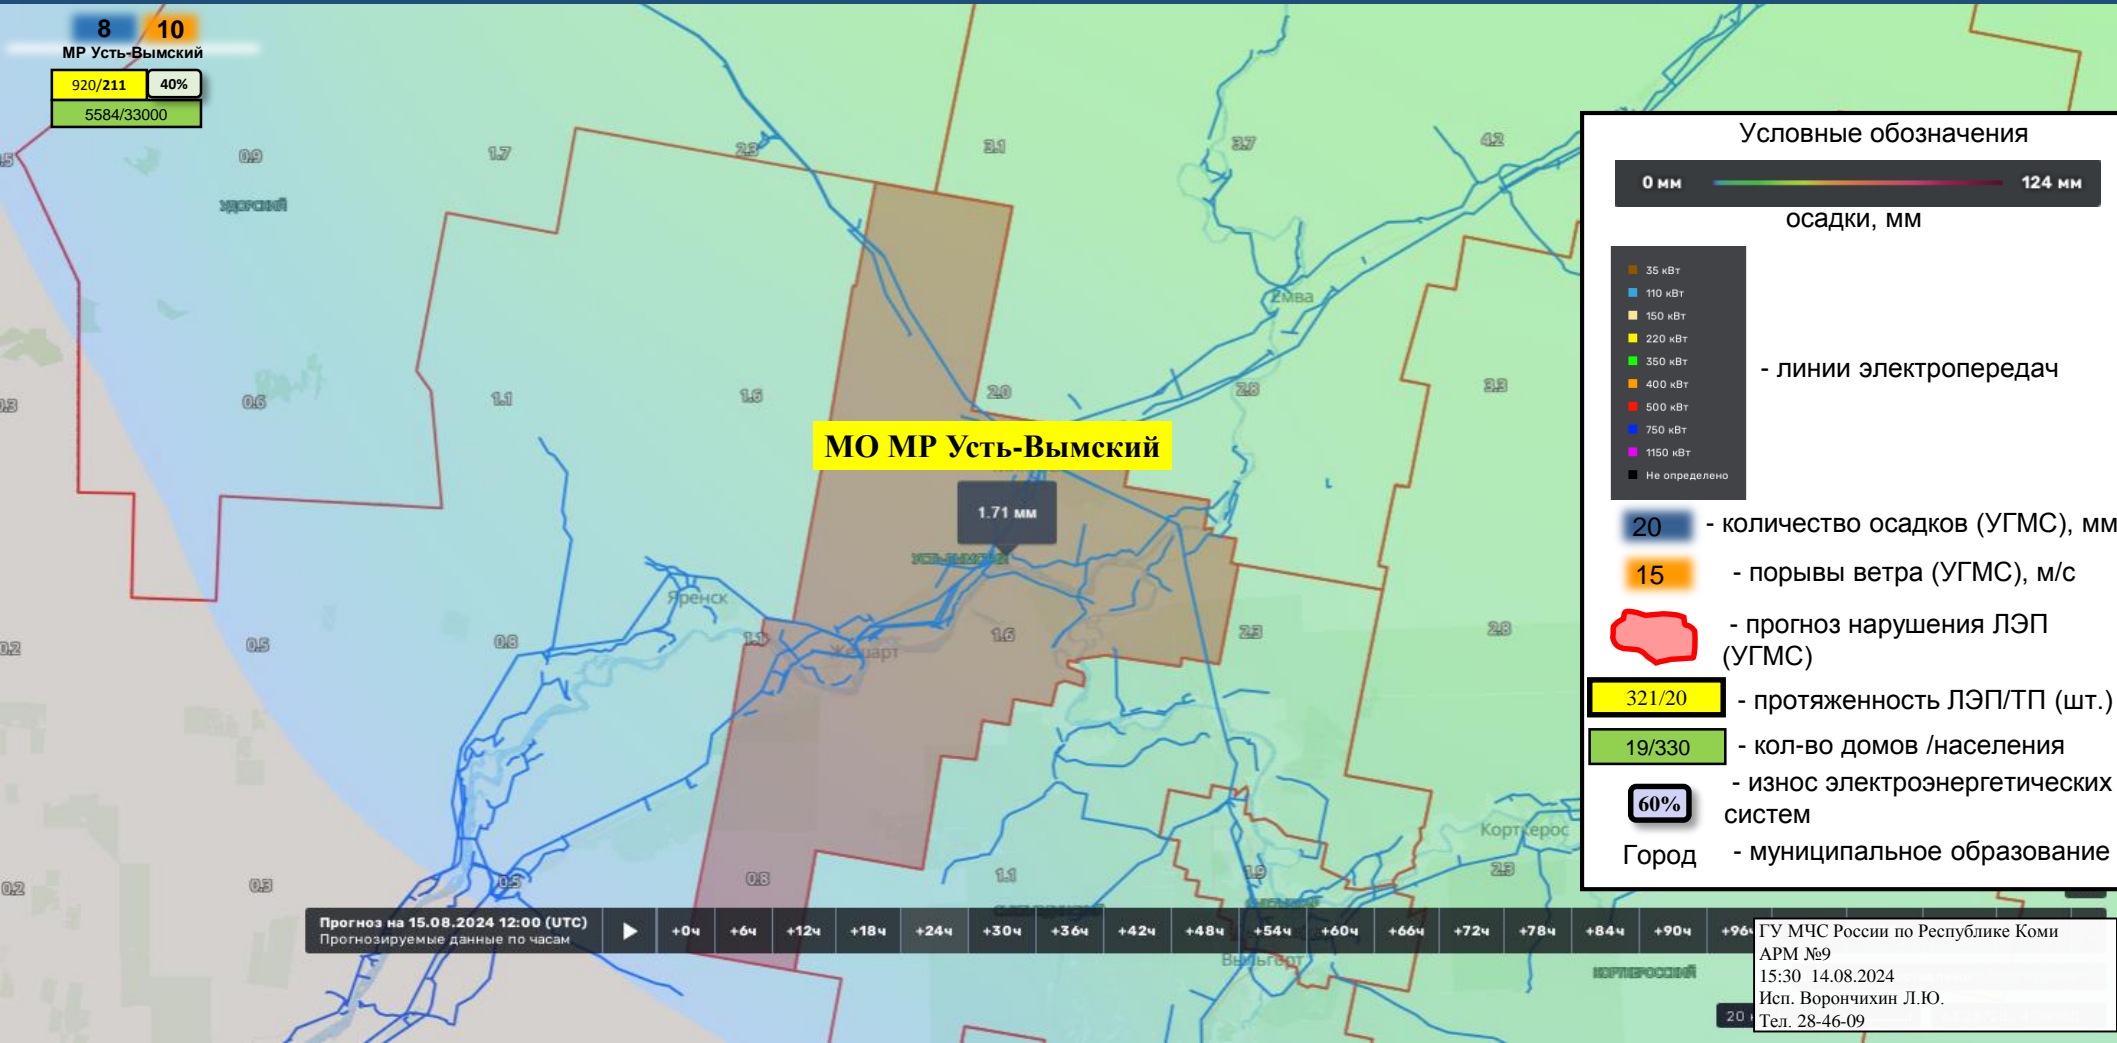

ИНФОРМАЦИОННЫЕ МАТЕРИАЛЫ ПО ОСАДКАМ НА ТЕРРИТОРИИ МО «УСТЬ-ВЫМСКИЙ» РЕСПУБЛИКИ КОМИ (РИСК НАРУШЕНИЯ ЭЛЕКТРОСНАБЖЕНИЯ НА 15.08.2024)

Исх. № 1312-2-4-1 от 14.08.2024