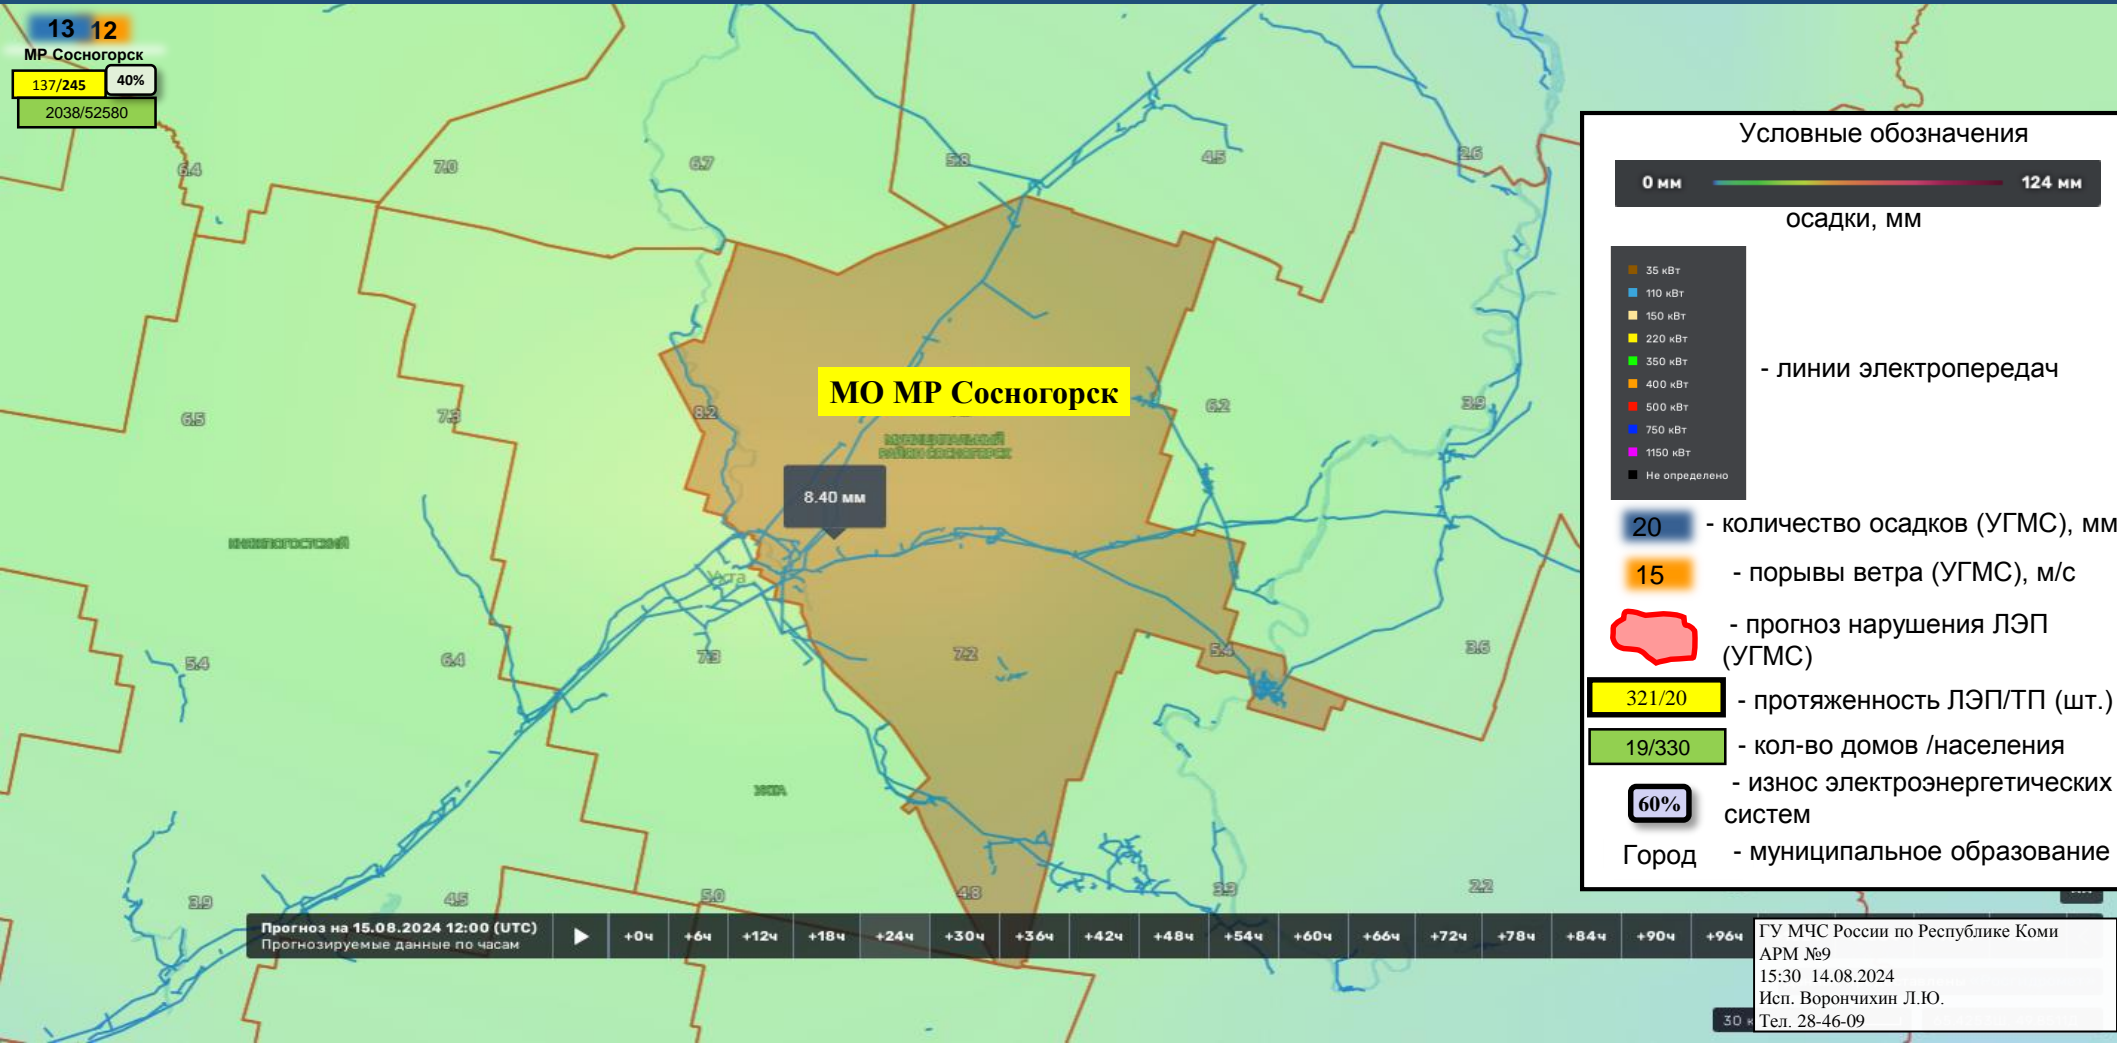

ИНФОРМАЦИОННЫЕ МАТЕРИАЛЫ ПО ОСАДКАМ НА ТЕРРИТОРИИ МО «СОСНОГОРСК» РЕСПУБЛИКИ КОМИ (РИСКУ НАРУШЕНИЯ ЭЛЕКТРОСНАБЖЕНИЯ НА 15.08.2024)

Исх. № 1312-2-4-1 от 14.08.2024