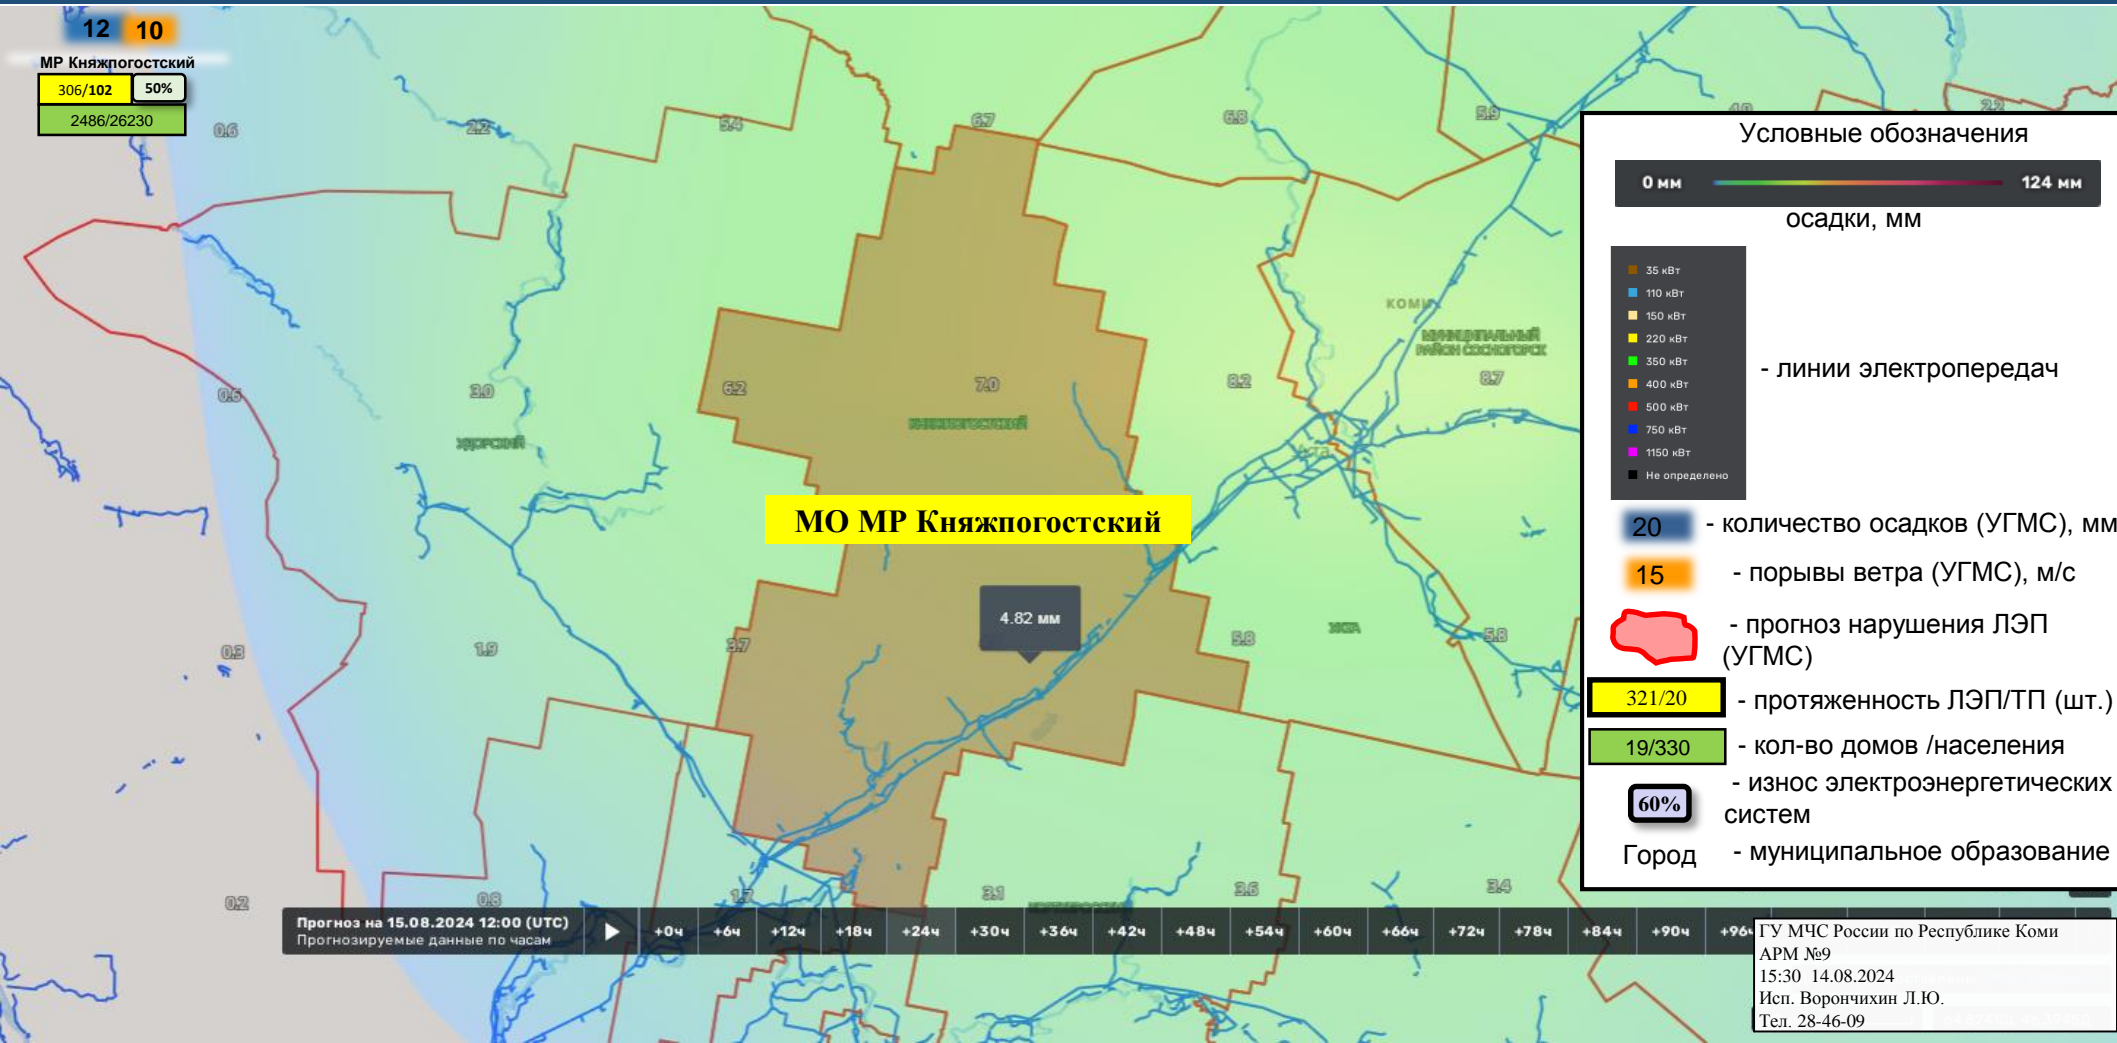

ИНФОРМАЦИОННЫЕ МАТЕРИАЛЫ ПО ОСАДКАМ НА ТЕРРИТОРИИ МО «КНЯЖПОГОСТСКИЙ» РЕСПУБЛИКИ КОМИ (РИСКУ НАРУШЕНИЯ ЭЛЕКТРОСНАБЖЕНИЯ НА 15.08.2024)

Исх. № 1312-2-4-1 от 14.08.2024

12 10
MP Княжпогостский
306/102 50%
2486/26230

МО MP Княжпогостский

4.82 мм

Условные обозначения

0 мм — 124 мм
осадки, мм

- 35 кВт
- 110 кВт
- 150 кВт
- 220 кВт
- 350 кВт
- 400 кВт
- 500 кВт
- 750 кВт
- 1150 кВт
- Не определено

- линии электропередач

20 - количество осадков (УГМС), мм
15 - порывы ветра (УГМС), м/с
- прогноз нарушения ЛЭП (УГМС)

321/20 - протяженность ЛЭП/ТП (шт.)
19/330 - кол-во домов /населения
60% - износ электроэнергетических систем
Город - муниципальное образование

Прогноз на 15.08.2024 12:00 (UTC)
Прогнозируемые данные по часам

+0ч	+6ч	+12ч	+18ч	+24ч	+30ч	+36ч	+42ч	+48ч	+54ч	+60ч	+66ч	+72ч	+78ч	+84ч	+90ч	+96ч

ГУ МЧС России по Республике Коми
АРМ №9
15:30 14.08.2024
Исп. Ворончихин Л.Ю.
Тел. 28-46-09