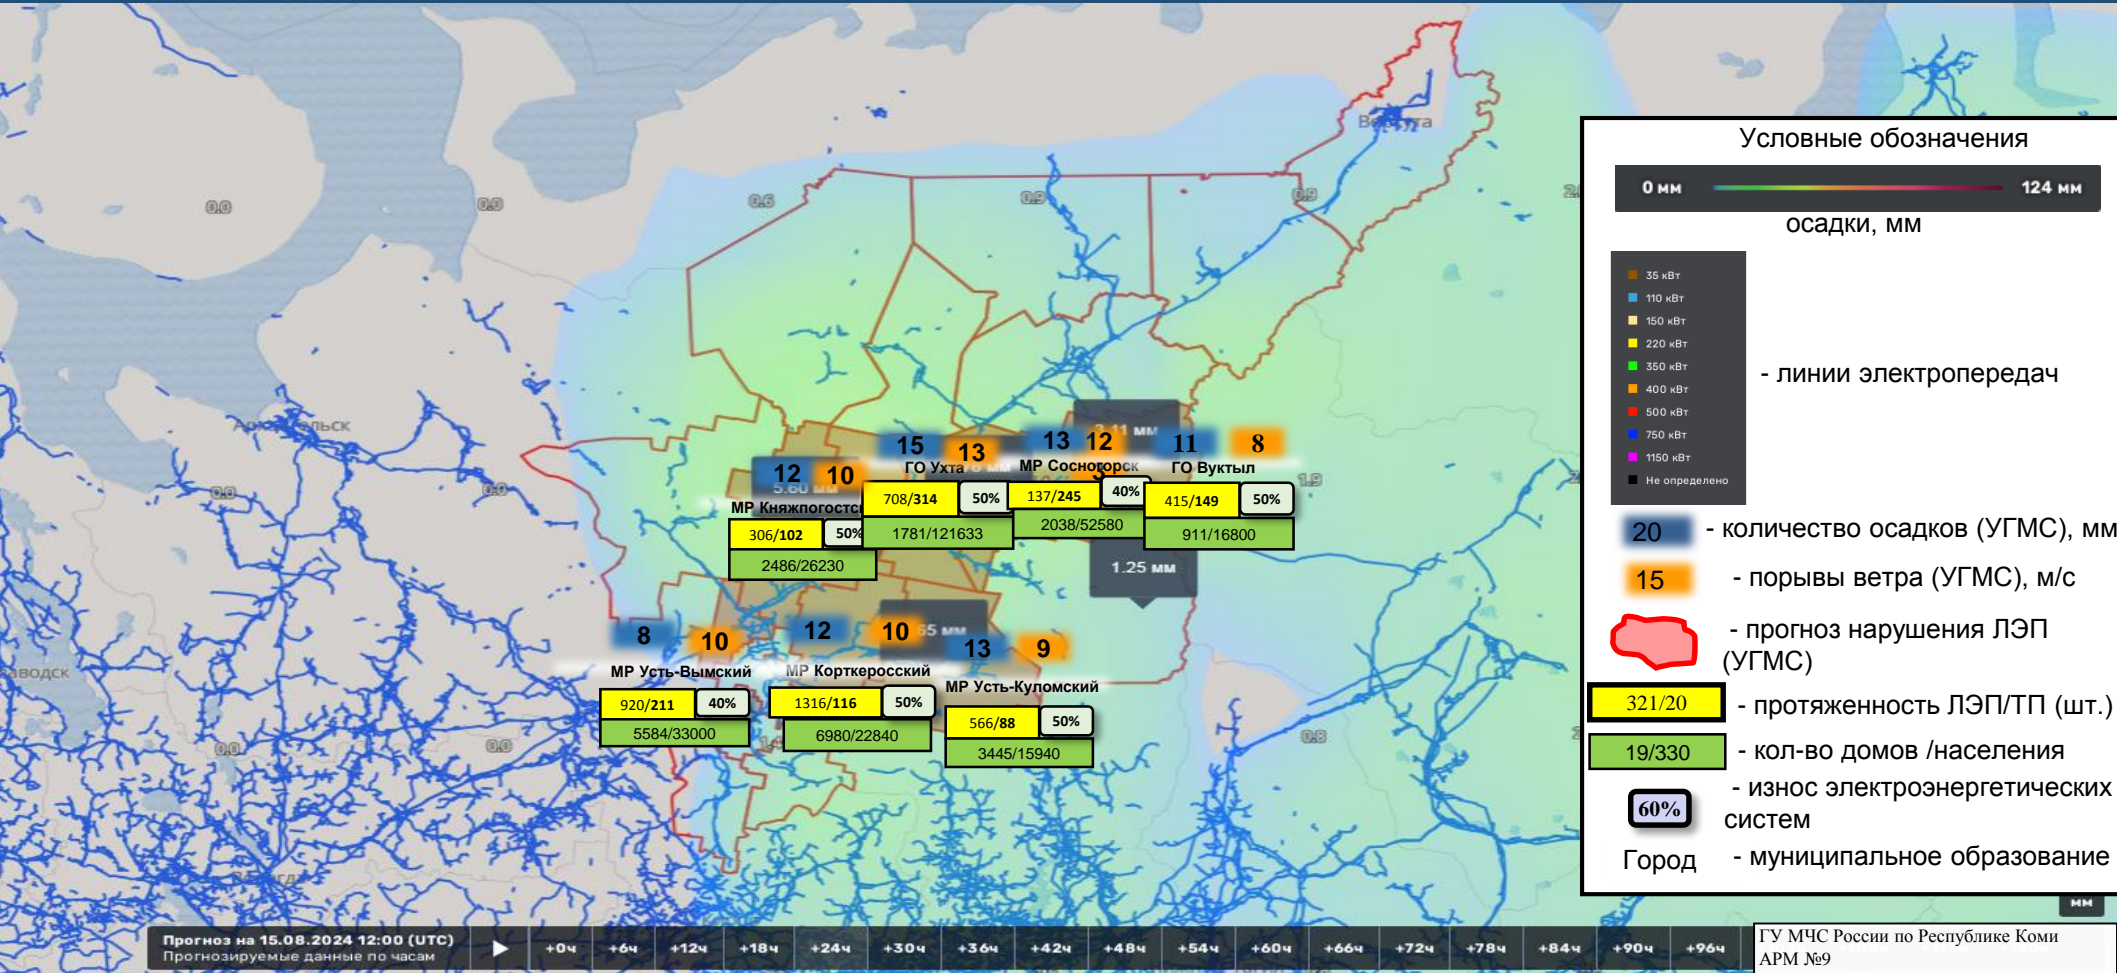

ИНФОРМАЦИОННЫЕ МАТЕРИАЛЫ ПО ОСАДКАМ НА ТЕРРИТОРИИ РЕСПУБЛИКИ КОМИ (РИСК НАРУШЕНИЯ ЭЛЕКТРОСНАБЖЕНИЯ НА 15.08.2024)

Исх. № 1312-2-4-1 от 14.08.2024

ГУ МЧС России по Республике Коми
АРМ №9
15:30 14.08.2024
Исп. Ворончихин Л.Ю.
Тел. 28-46-09