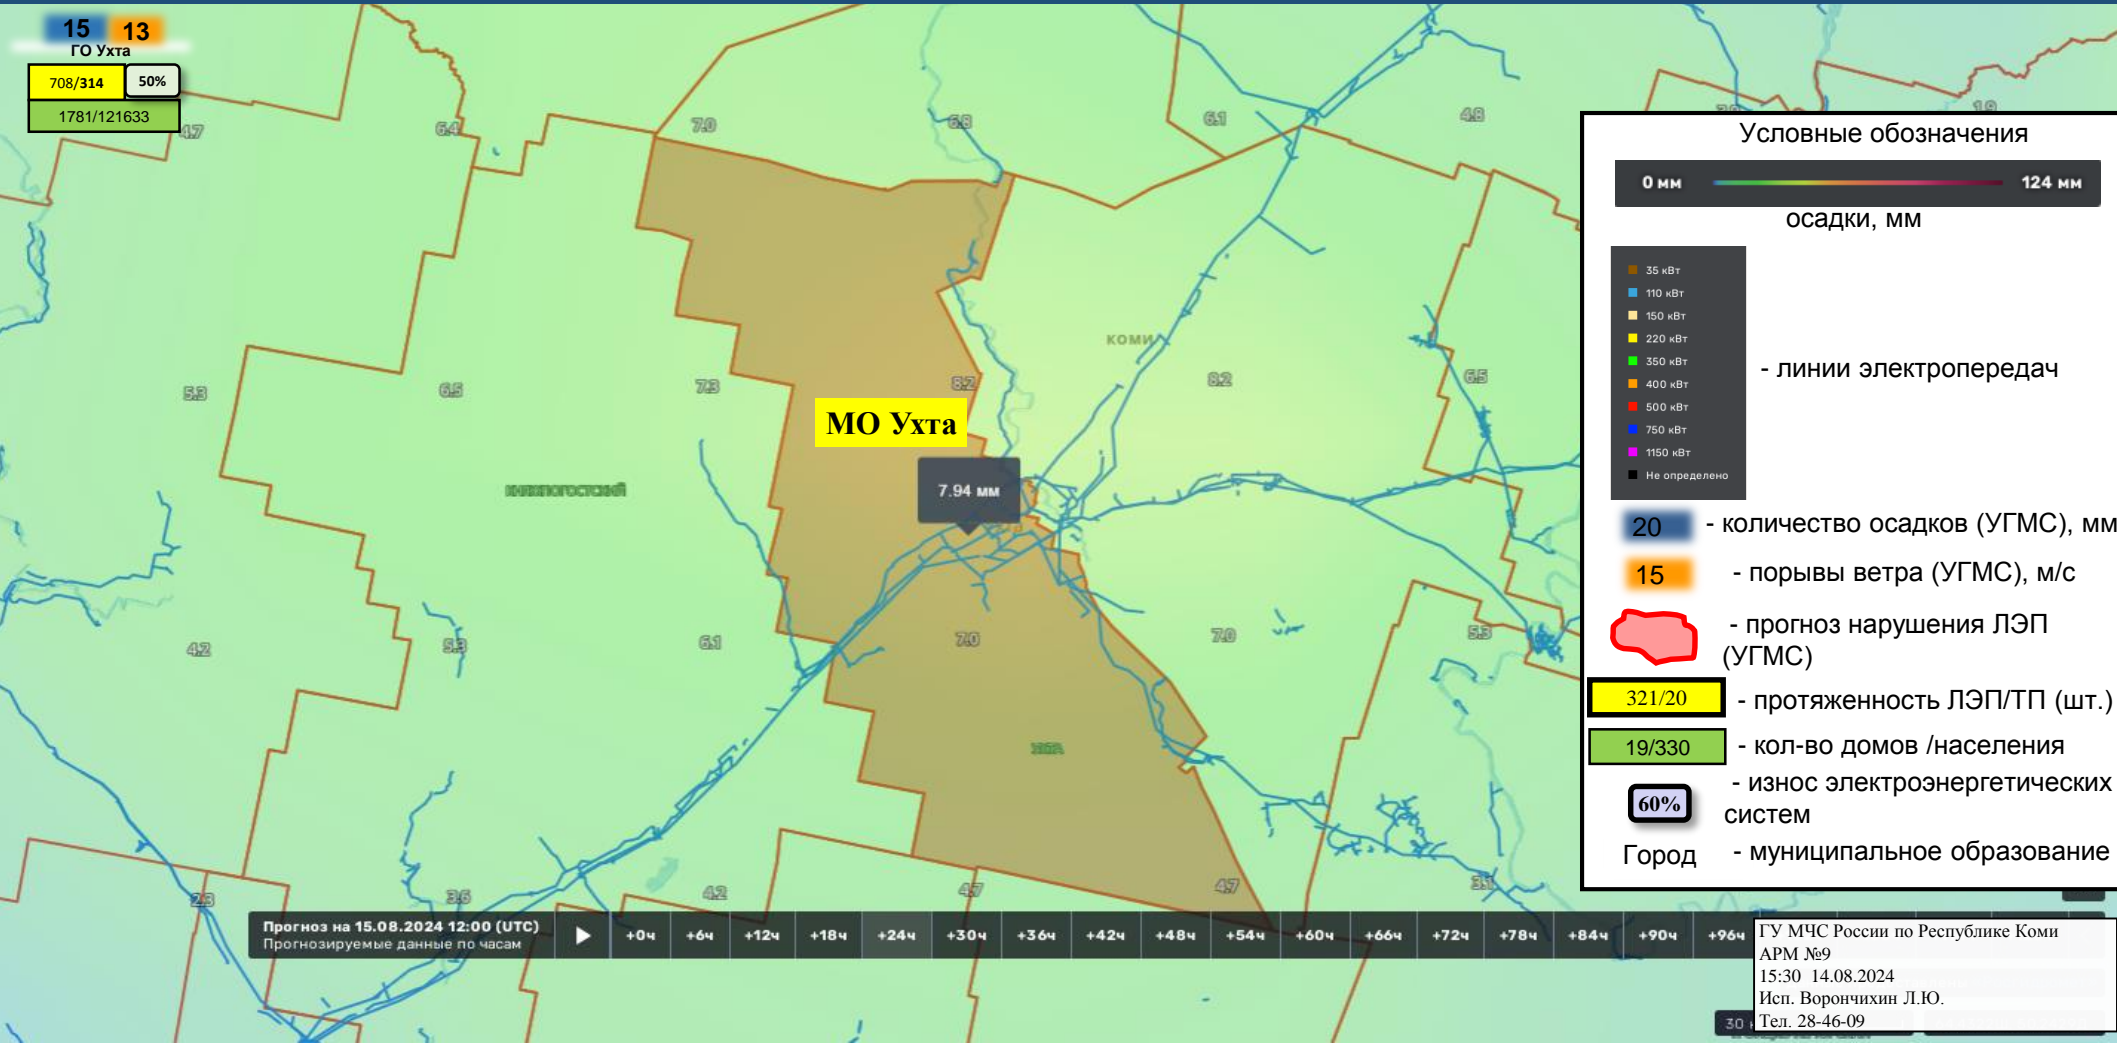

ИНФОРМАЦИОННЫЕ МАТЕРИАЛЫ ПО ОСАДКАМ НА ТЕРРИТОРИИ МО «УХТА» РЕСПУБЛИКИ КОМИ (РИСКУ НАРУШЕНИЯ ЭЛЕКТРОСНАБЖЕНИЯ НА 15.08.2024)

Исх. № 1312-2-4-1 от 14.08.2024