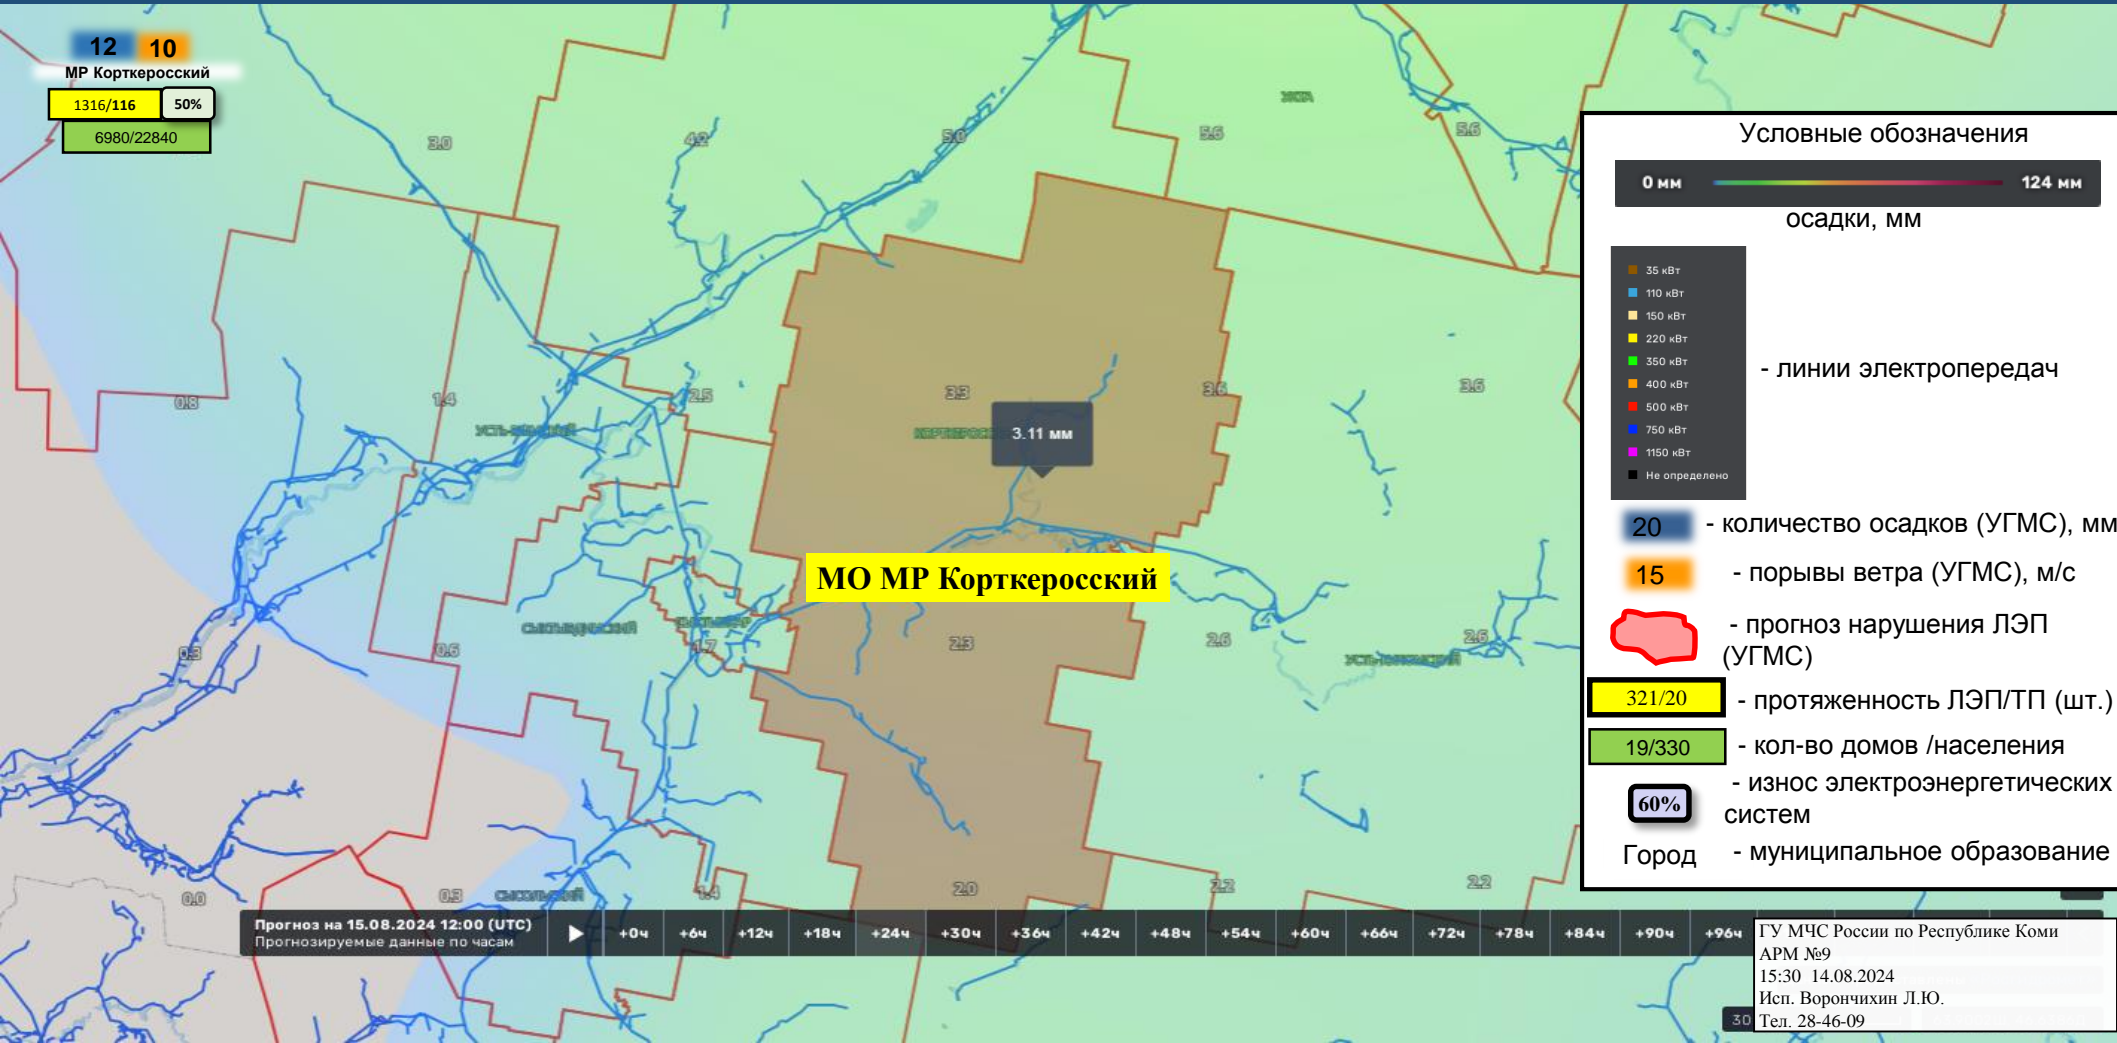

ИНФОРМАЦИОННЫЕ МАТЕРИАЛЫ ПО ОСАДКАМ НА ТЕРРИТОРИИ МО «КОРТКЕРОССКИЙ» РЕСПУБЛИКИ КОМИ (РИСК НАРУШЕНИЯ ЭЛЕКТРОСНАБЖЕНИЯ НА 15.08.2024)

Исх. № 1312-2-4-1 от 14.08.2024